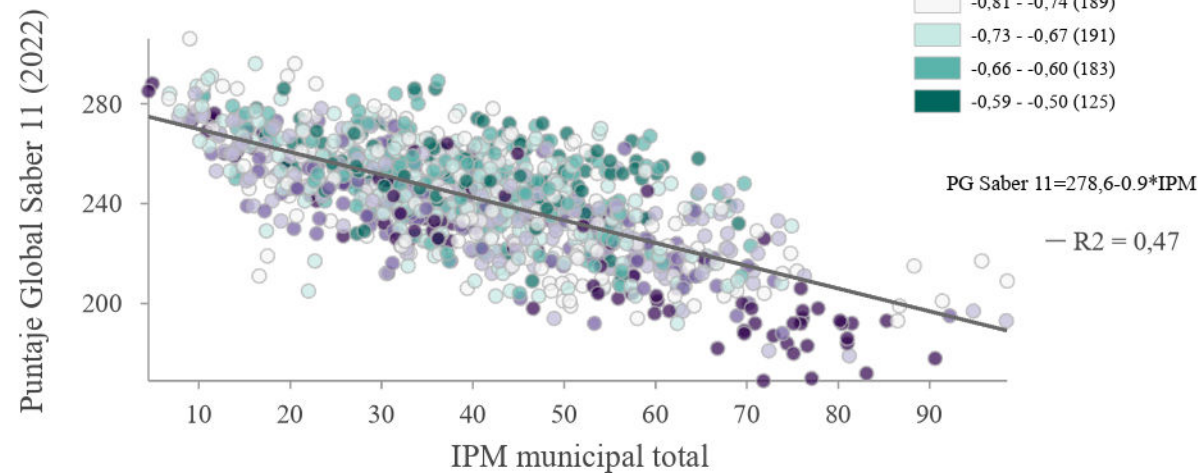

Relación entre saber 11 e IPM

Resultados Saber 11 (2022) - IPM y Regresión Espacial contra resultados de Saber 11

Dirección General

Datos: Icfes- resultados grado 11, Calendario A, estudiantes presentes, no discapacitados, publicados, no repitentes. Dane - Índice de pobreza multidimensional (IPM) 2022.

Primero se correlacionan los puntajes de saber 11 con el IPM. El mapa muestra cómo se distribuye esa correlación negativa en el territorio. En Chocó y Nariño, el coeficiente negativo del IPM es más grande.