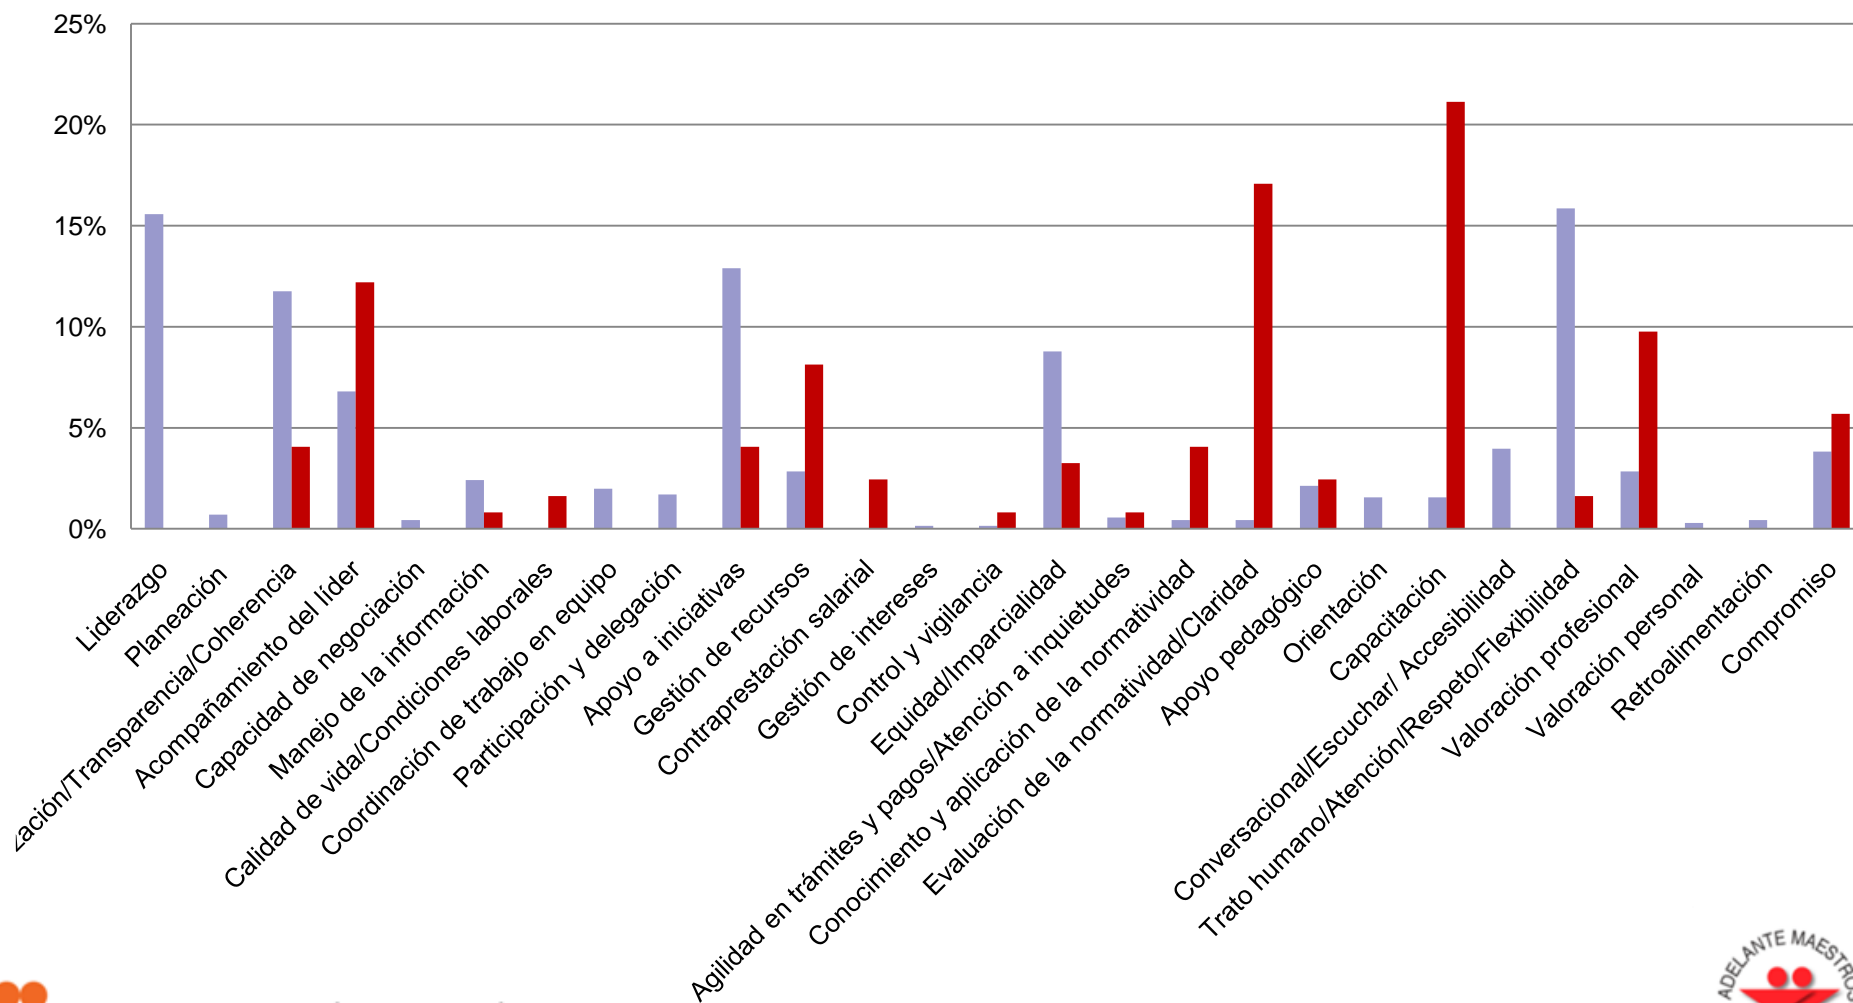

EXPECTATIVAS DE LOS DOCENTES FRENTE A SU RECTOR, A SU SECRETARIA DE EDUCACIÓN Y FRENTE AL MINISTERIO

REGIÓN SEIS

**Buga, Cali, Nariño, Pasto, Popayán, Tulúa,
Valle, Chocó, Cauca, Putumayo**

EXPECTATIVAS FRENTE AL RECTOR REGION SEIS 2008 2009

EXPECTATIVAS FRENTE A LA SECRETARÍA REGION SEIS 2008 2009

EXPECTATIVAS FRENTE AL MINISTERIO REGION SEIS 2008 2009

PERFIL DEL DOCENTE COMPORTAMIENTOS COMO PERSONA CAUCA

PERFIL DEL DOCENTE DESEMPEÑO PEDAGÓGICO CAUCA