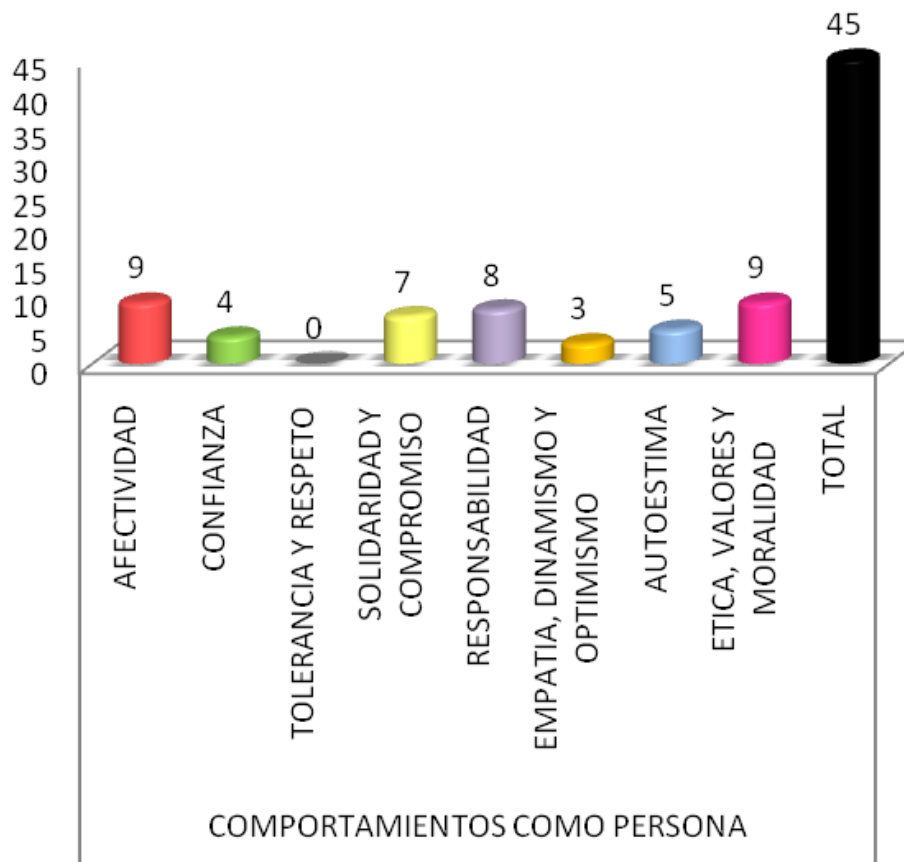

EXPECTATIVAS DE LOS DOCENTES FRENTE A SU RECTOR, A SU SECRETARIA DE EDUCACIÓN Y FRENTE AL MINISTERIO

REGIÓN SEIS

**Buga, Cali, Nariño, Pasto, Popayán, Tulúa,
Valle, Chocó, Cauca, Putumayo**

EXPECTATIVAS FRENTE AL RECTOR REGION SEIS 2008 2009

EXPECTATIVAS FRENTE A LA SECRETARÍA REGION SEIS 2008 2009

EXPECTATIVAS FRENTE AL MINISTERIO REGION SEIS 2008 2009

PERFIL DEL DOCENTE COMPORTAMIENTOS COMO PERSONA CAUCA

PERFIL DEL DOCENTE DESEMPEÑO PEDAGÓGICO CAUCA