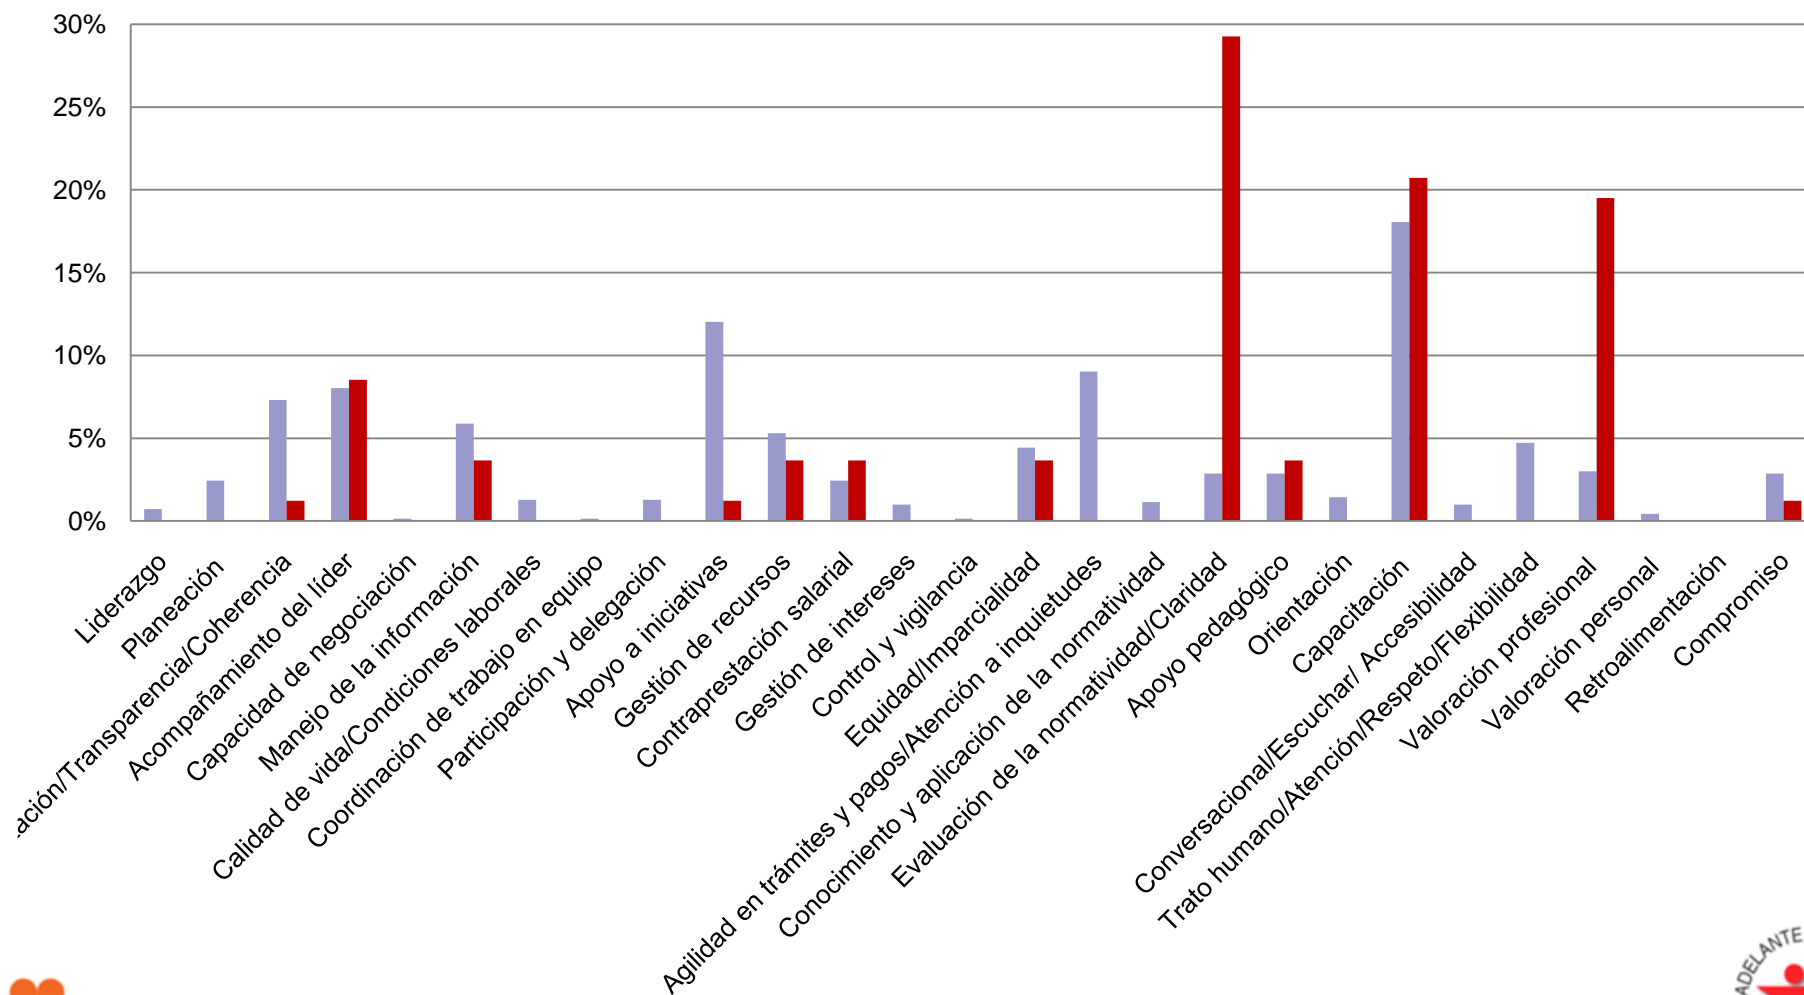

EXPECTATIVAS DE LOS DOCENTES FRENTE A SU RECTOR, A SU SECRETARIA DE EDUCACIÓN Y FRENTE AL MINISTERIO

REGIÓN SEIS

**Buga, Cali, Nariño, Pasto, Popayán, Tulúa,
Valle, Chocó, Cauca, Putumayo**

EXPECTATIVAS FRENTE AL RECTOR REGION SEIS 2008 2009

EXPECTATIVAS FRENTE A LA SECRETARÍA REGION SEIS 2008 2009

EXPECTATIVAS FRENTE AL MINISTERIO REGION SEIS 2008 2009

PERFIL DEL DOCENTE COMPORTAMIENTOS COMO PERSONA CAUCA

PERFIL DEL DOCENTE DESEMPEÑO PEDAGÓGICO CAUCA