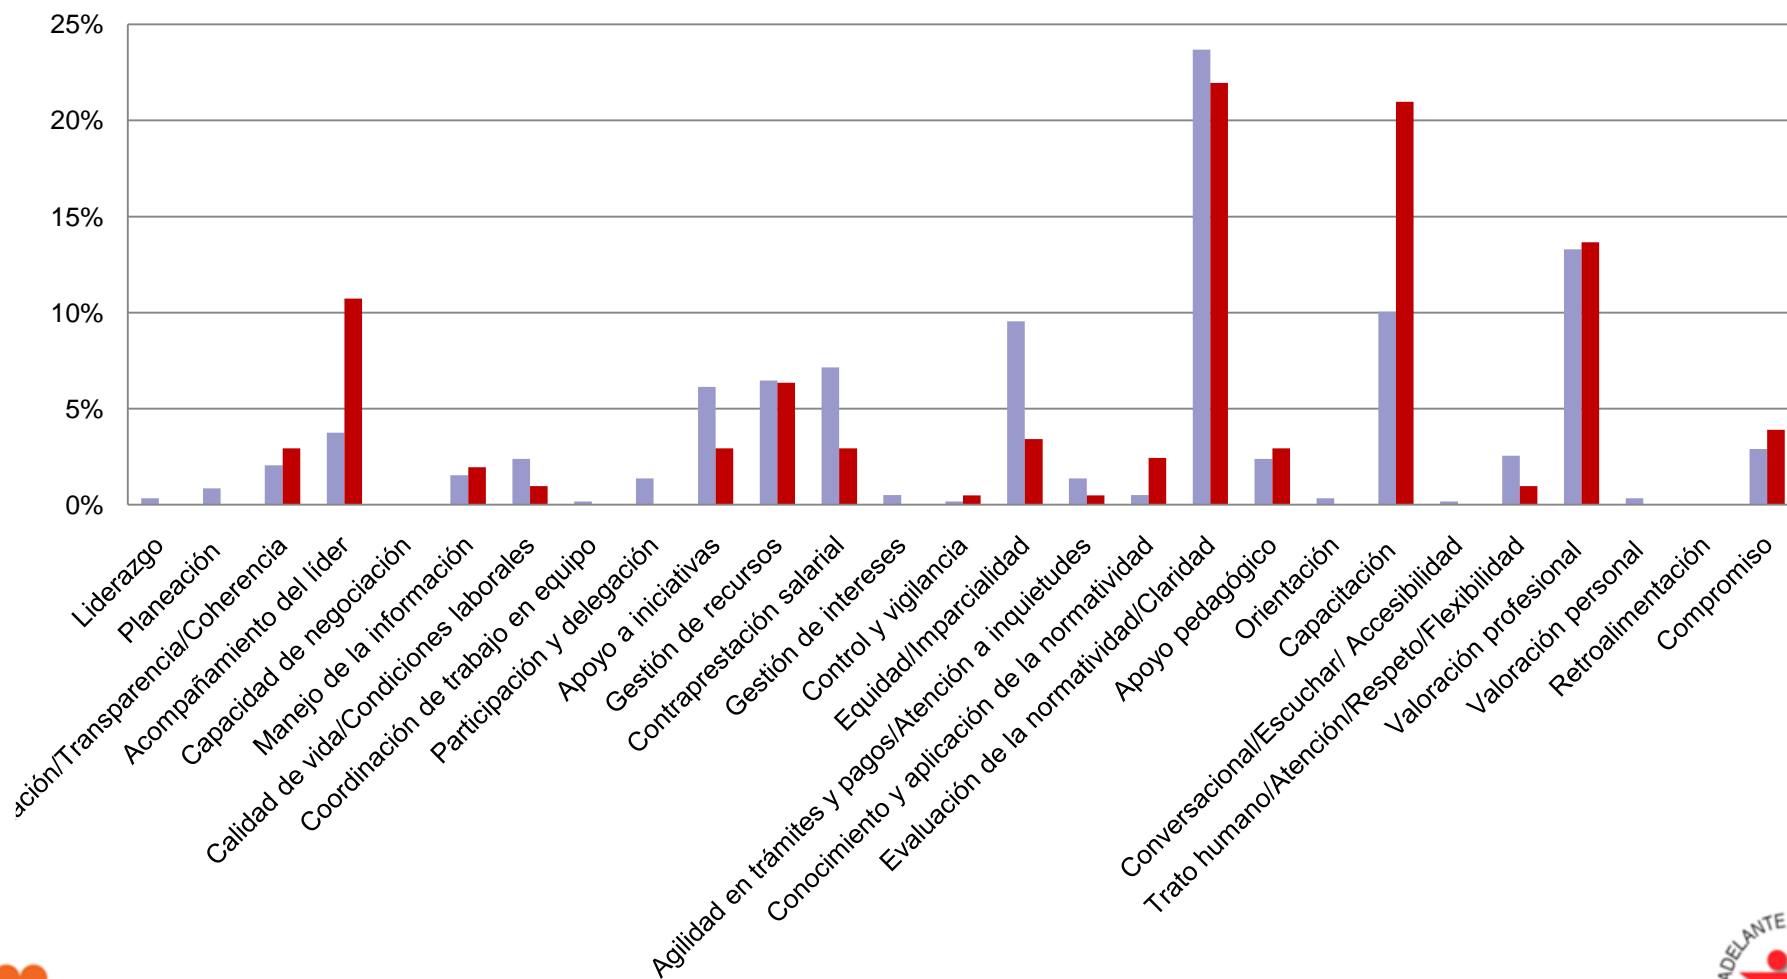

EXPECTATIVAS DE LOS DOCENTES FRENTE A SU RECTOR, A SU SECRETARIA DE EDUCACIÓN Y FRENTE AL MINISTERIO

REGIÓN SEIS

**Buga, Cali, Nariño, Pasto, Popayán, Tulúa,
Valle, Chocó, Cauca, Putumayo**

EXPECTATIVAS FRENTE AL RECTOR REGION SEIS 2008 2009

EXPECTATIVAS FRENTE A LA SECRETARÍA REGION SEIS 2008 2009

EXPECTATIVAS FRENTE AL MINISTERIO REGION SEIS 2008 2009

PERFIL DEL DOCENTE COMPORTAMIENTOS COMO PERSONA CAUCA

PERFIL DEL DOCENTE DESEMPEÑO PEDAGÓGICO CAUCA