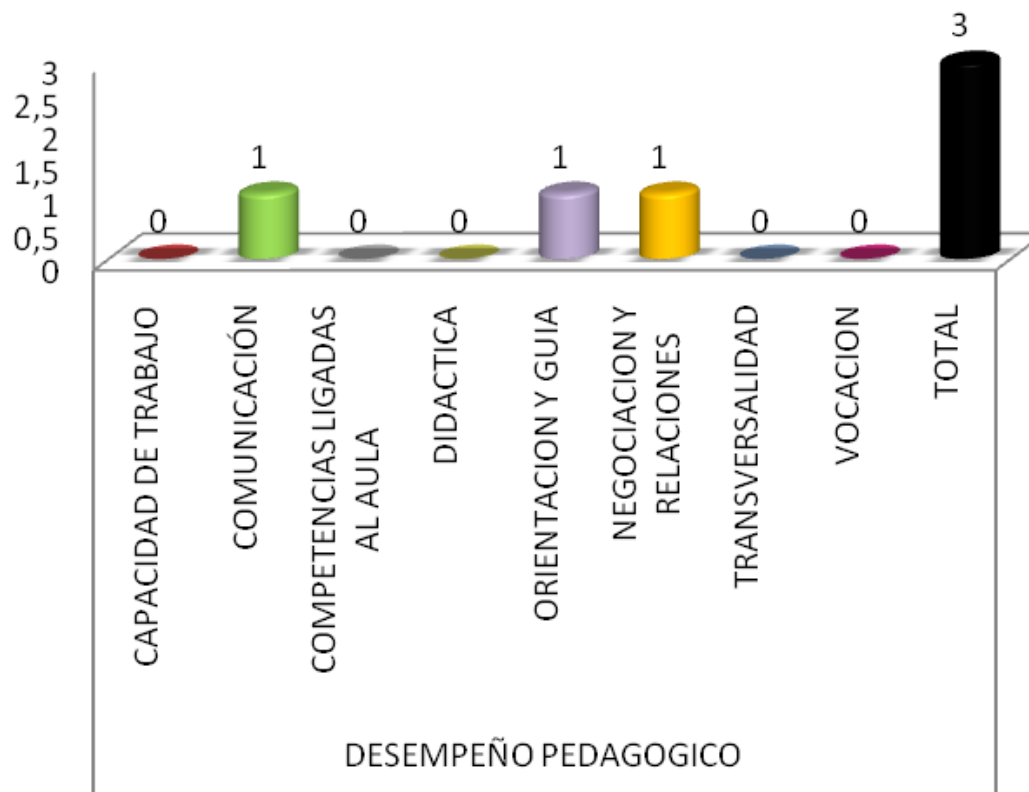

EXPECTATIVAS DE LOS DOCENTES FRENTE A SU RECTOR, A SU SECRETARIA DE EDUCACIÓN Y FRENTE AL MINISTERIO

REGIÓN DOS

**Barrancabermeja, Casanare, Cúcuta, Norte
de Santander, Santander, Arauca**

EXPECTATIVAS FRENTE AL RECTOR REGION DOS 2008

EXPECTATIVAS FRENTE AL RECTOR -REGIÓN DOS-

EXPECTATIVAS FRENTE A LA SECRETARÍA REGION DOS 2008

EXPECTATIVAS FRENTE A LA SECRETARÍA -REGIÓN DOS-

EXPECTATIVAS FRENTE AL MINISTERIO REGION DOS 2008

EXPECTATIVAS FRENTE AL MINISTERIO -REGIÓN DOS-

PERFIL DEL DOCENTE COMPORTAMIENTOS COMO PERSONA ARAUCA

PERFIL DEL DOCENTE DESEMPEÑO PEDAGÓGICO ARAUCA

PERFIL DEL DOCENTE GESTIÓN ARAUCA

PERFIL A NIVEL NACIONAL