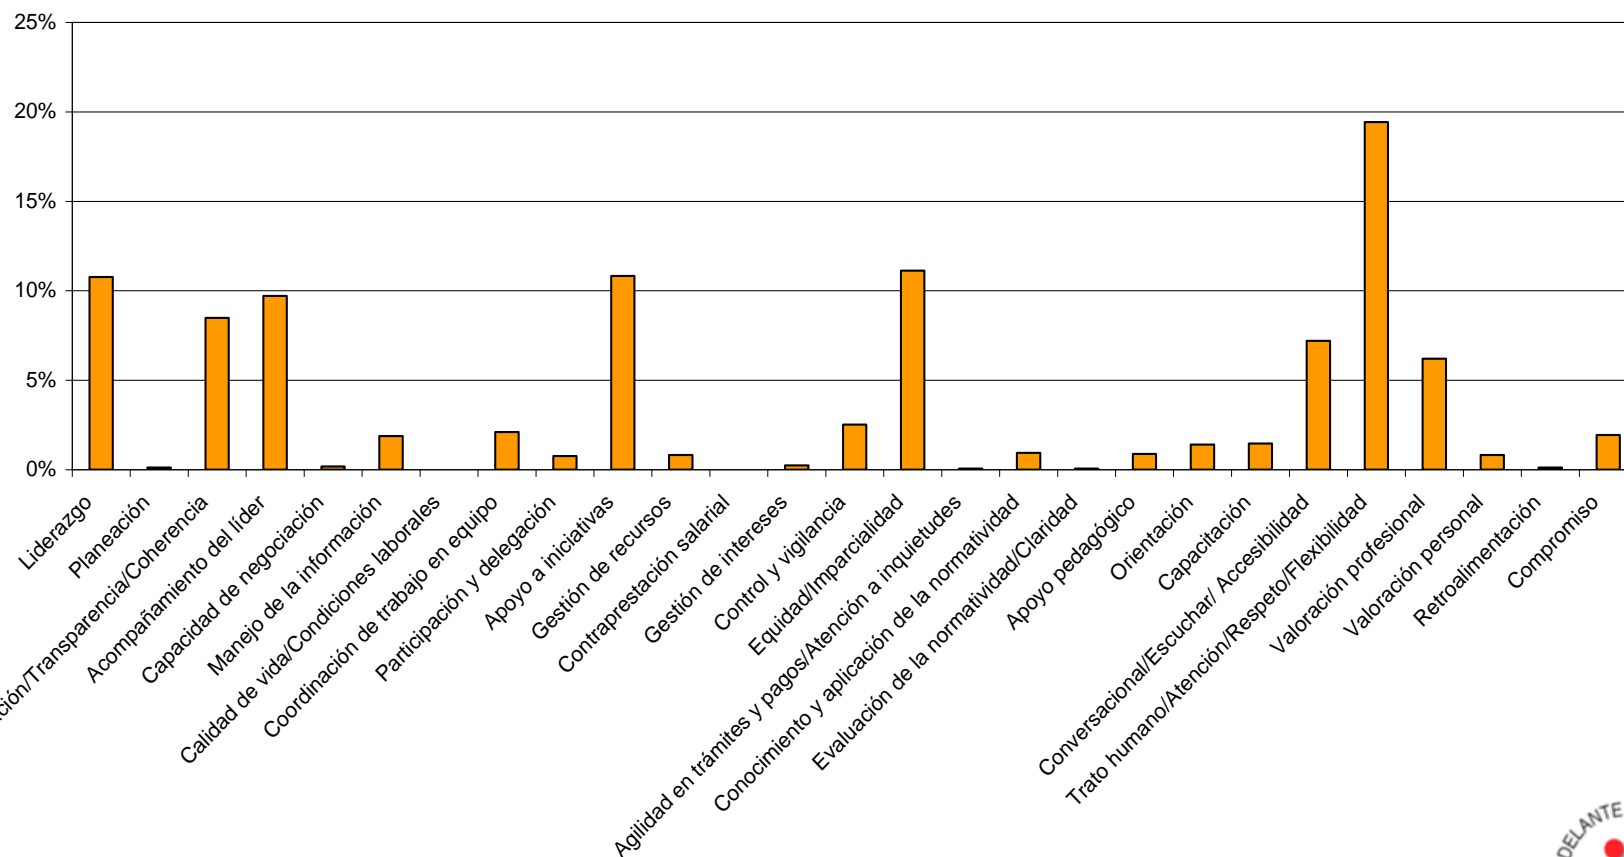

EXPECTATIVAS DE LOS DOCENTES FRENTE A SU RECTOR, A SU SECRETARIA DE EDUCACIÓN Y FRENTE AL MINISTERIO

REGIÓN UNO

**Antioquia, Armenia, Quindío, Bello, Cartago,
Envigado, Itagüí, Medellín, Pereira, Risaralda, Turbo**

EXPECTATIVAS FRENTE AL RECTOR REGION UNO 2008

EXPECTATIVAS FRENTE AL RECTOR -REGIÓN UNO-

EXPECTATIVAS FRENTE A LA SECRETARÍA REGION UNO 2008

EXPECTATIVAS FRENTE A LA SECRETARÍA -REGIÓN UNO-

EXPECTATIVAS FRENTE AL MINISTERIO REGION UNO 2008