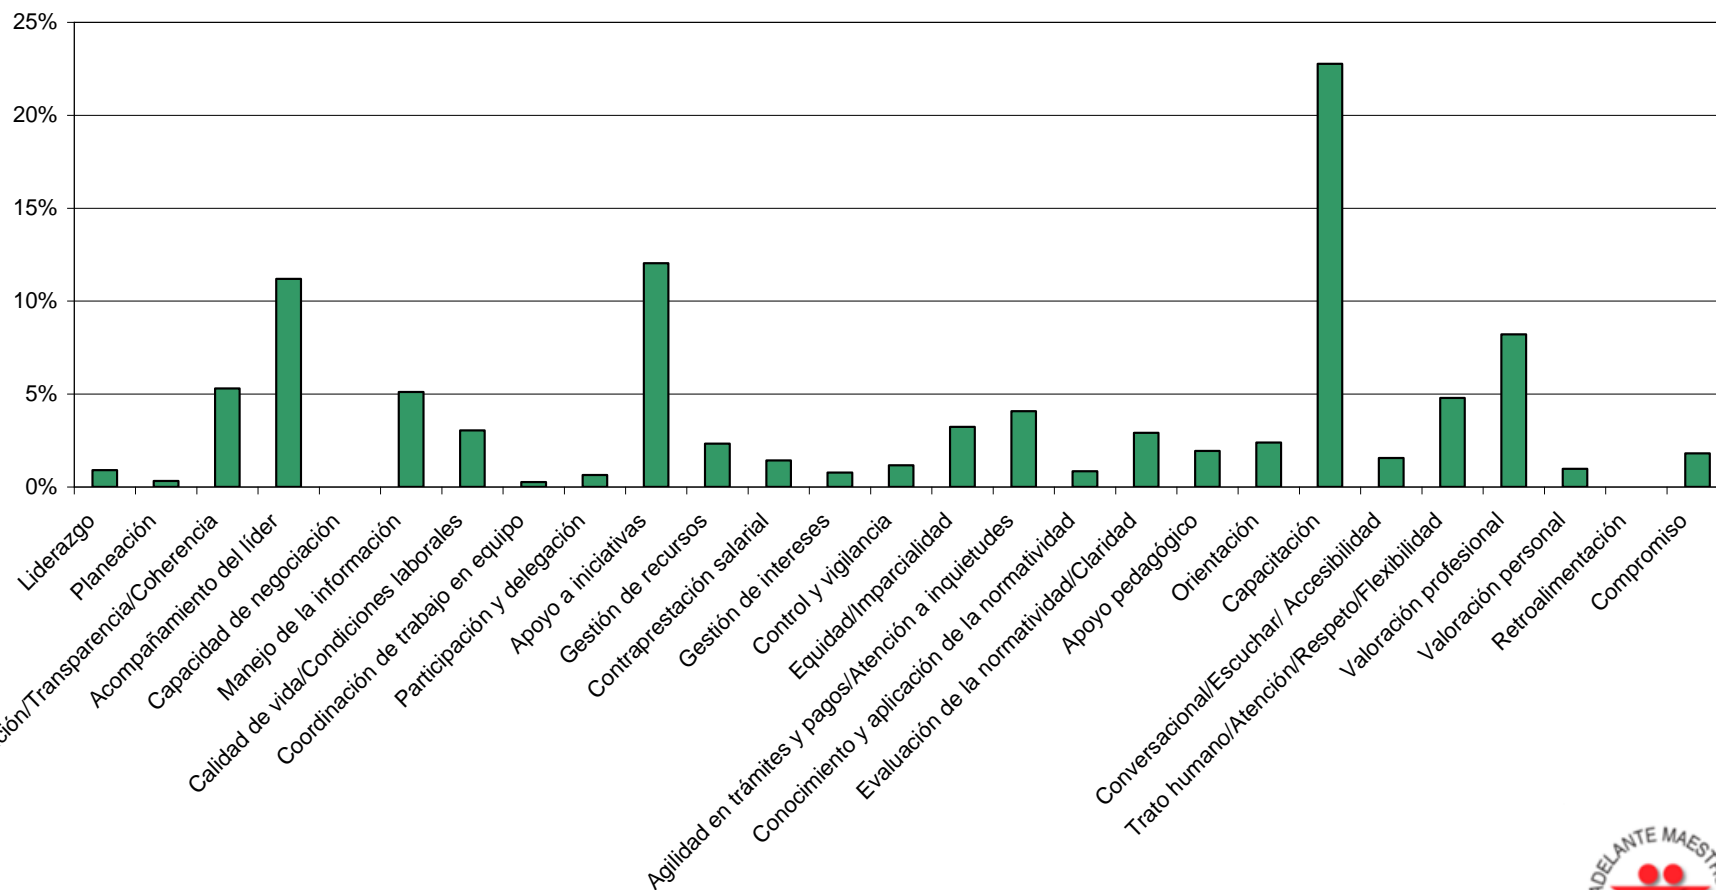

EXPECTATIVAS DE LOS DOCENTES FRENTE A SU RECTOR, A SU SECRETARIA DE EDUCACIÓN Y FRENTE AL MINISTERIO

REGIÓN UNO

**Antioquia, Armenia, Quindío, Bello, Cartago,
Envigado, Itagüí, Medellín, Pereira, Risaralda, Turbo**

EXPECTATIVAS FRENTE AL RECTOR REGION UNO 2008

EXPECTATIVAS FRENTE AL RECTOR -REGIÓN UNO-

EXPECTATIVAS FRENTE A LA SECRETARÍA REGION UNO 2008

EXPECTATIVAS FRENTE A LA SECRETARÍA -REGIÓN UNO-

EXPECTATIVAS FRENTE AL MINISTERIO REGION UNO 2008