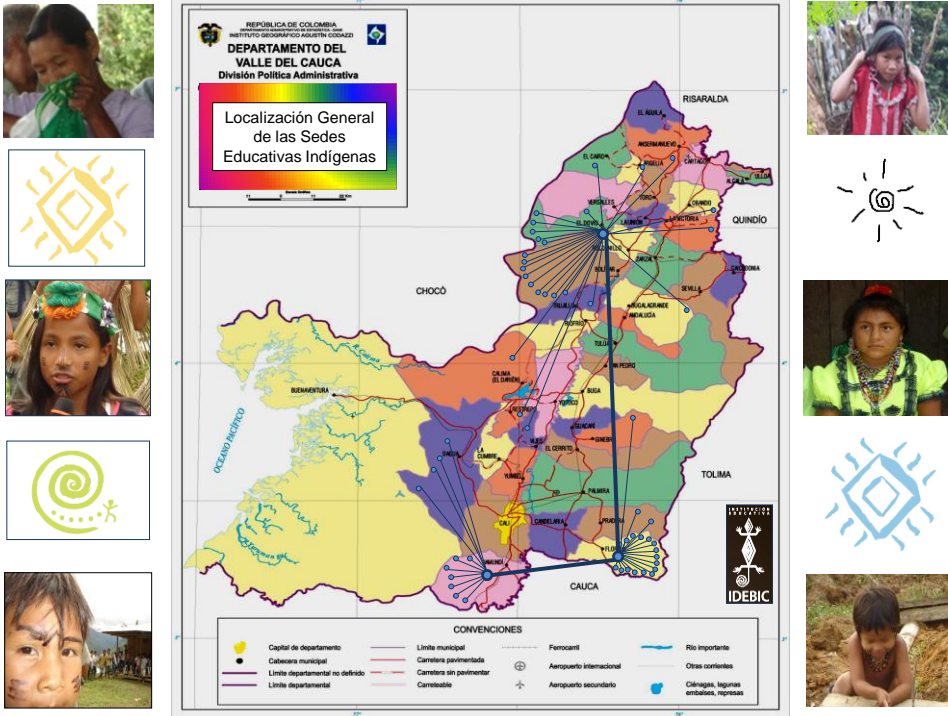

“Quienes somos, que hacemos...”

La Institución Educativa Kwe'sx Nasa Ksxa'wnxi -IDEBIC- “El Gran Sueño de los Indios”. Es una propuesta educativa de los indígenas y para los indígenas, con un enfoque agroambiental y cultural, en tal sentido su educación está orientada hacia el fortalecimiento de la agricultura sana, recuperación de semillas nativas, recuperación de suelos, producción de abonos orgánicos, plantación de árboles de sombrío en diferentes especies. En síntesis; nuestro trabajo principal o experiencia es como adelantar procesos educativos y productivos a la sombra de nuestros hermanos los árboles.

ESTRUCTURA CURRICULAR QUE SE DESPRENDE DE LOS SEIS COMPONENTES TEMÁTICOS

COMPONENTE	ÁREA	ASIGNATURA	TOTAL	1*	2*	3*	4*	5*	TOTAL	6*	7*	8*	9*	TOTAL	10*	11*
EDUCACIÓN	INVESTIGACIÓN	METODOLOGÍAS DE LA INVESTIGACIÓN														
		MATERNO CASTELLANO EXTRANJERO														
	DIGNIDAD INDÍGENA	ÉTICA Y VALORES PROPIOS														
		HISTORIA PROPIA														
		HISTORIA UNIVERSAL														
TERRITORIO	RELACIÓN HOMBRE Y MADRE TIERRA	ARTÍSTICA (MÚSICA, DANZA, ARTES, MANUALIDADES)														
		ETNOGRAFÍA														
JURISDICCION	GOBIERNO PROPIO	GEOGRAFÍA														
		LEY DE ORIGEN Y DERECHO MAYOR														
		CONSTITUCIÓN POLÍTICA														
SALUD	VIDA Y SALUD	ORGANIZACIÓN INDÍGENA														
		LEGISLACIÓN INDÍGENA														
ECONOMÍA	MEDICINA PROPIA	EDUCACIÓN FÍSICA, RECREACIÓN Y DEPORTES														
		Ciencias Naturales / Biología														
		ECONOMÍA INDÍGENA	MATEMÁTICAS													
			MATEMÁTICAS/ALGEBRA/CONTABILIDAD													
			CONTABIL/TRIGONOMETRÍA/CÁLCULO													
PRODUCCIÓN AGRO-PECUARIA																
ESPIRITUALIDAD	COSMOLOGÍA	QUÍMICA														
		FÍSICA														
		TECNOLOGÍA E INFORMÁTICA														
		COSMOVISIÓN PROPIA														
		PENSAMIENTO PROPIO														
		FILOSOFÍA														
TOTAL ASIGNATURAS																