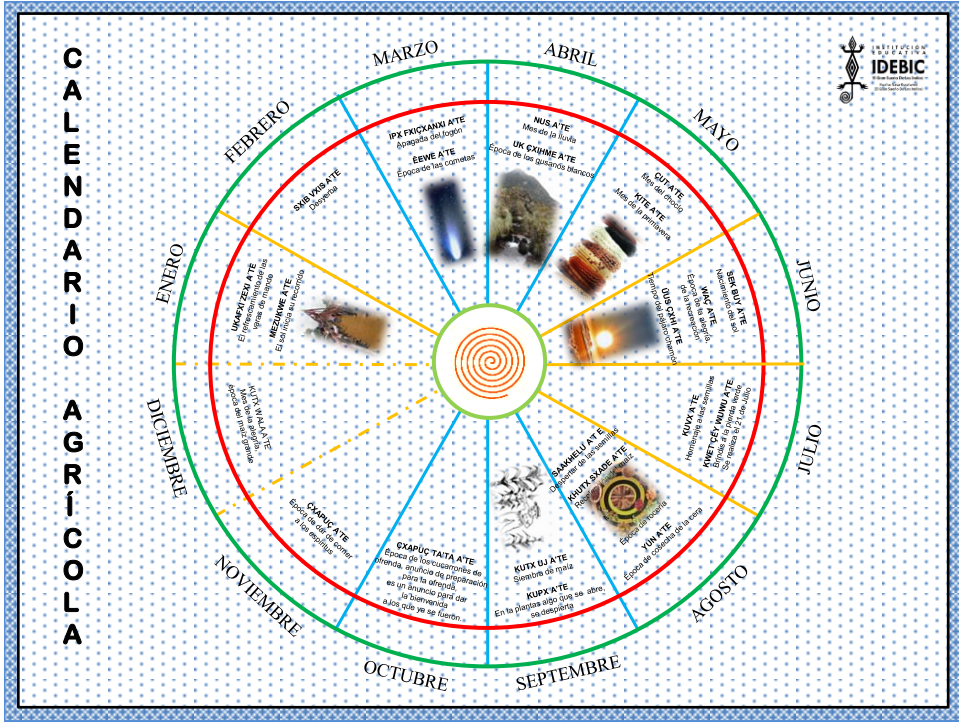

PROYECTO
PASTO DE CORTE

“Los Prodigios del Pasto de Corte”

PROYECTO FABRICA
DE ABONOS
ORGANICOS

Vacas - Bovinaza

Proceso de Producción agrícola con Abonos Orgánicos

Proceso de Producción Agrícola con Abonos Orgánicos

PROYECTO BANANO

Proceso de Producción agrícola con Abonos Orgánicos

PROYECTO PANELA DE CANA

Proceso de Producción agrícola con Abonos Orgánicos

PROYECTO DE VERDURAS Y HORTALIZAS

icfes mejorsaber **Interactivo**

CLASIFICACION DE PLANTELES

Registros - 1 a 14 de 14 - periodo consultado 2008

[Nueva búsqueda](#)

[Mostrar todo registros](#) [Limpiar filtro](#)

Código	Nombre Oficial	Jornada	Categoría
093625	COLEGIO ANTONIO NARIÑO	COMPLETA	BAJO
110395	COLEGIO FELIX RAFFAN GOMEZ	SABATINA-	BAJO
066381	COLEGIO MUNICIPAL DE BACHILLERATO AGROPECUARIO NORMAN ZULUAG...	MAÑANA	BAJO
118216	COLEGIO RICARDO NIETO	MAÑANA	MUY SUPERIOR
018432	GINNASIO REGIONAL SIMON BOLIVAR	MAÑANA	BAJO
136564	INSTITUCION EDUCATIVA KIWE SX NASA KSXA WNXI EL GRAN SUEÑO DE LOS INDIOS.	COMPLETA	ALTO
100446	INSTITUCION EDUCATIVA ABSALON TORRES CAMACHO	MAÑANA	ALTO
136200	INSTITUCION EDUCATIVA ATANASIO GIRARDOT	MAÑANA	BAJO
043364	INSTITUCION EDUCATIVA CIUDAD FLORIDA	MAÑANA	MEDIO
018440	INSTITUCION EDUCATIVA LAS AMERICAS	MAÑANA	BAJO
119776	INSTITUCION EDUCATIVA LAS AMERICAS	TARDE	INFERIOR
110098	INSTITUCION EDUCATIVA RAFAEL NUÑEZ	NOCHE	BAJO
058784	INSTITUTO COMERCIAL SAN FRANCISCO DE ASIS	MAÑANA	MEDIO
033068	LICEO TOMAS CARRASQUILLA	COMPLETA	BAJO