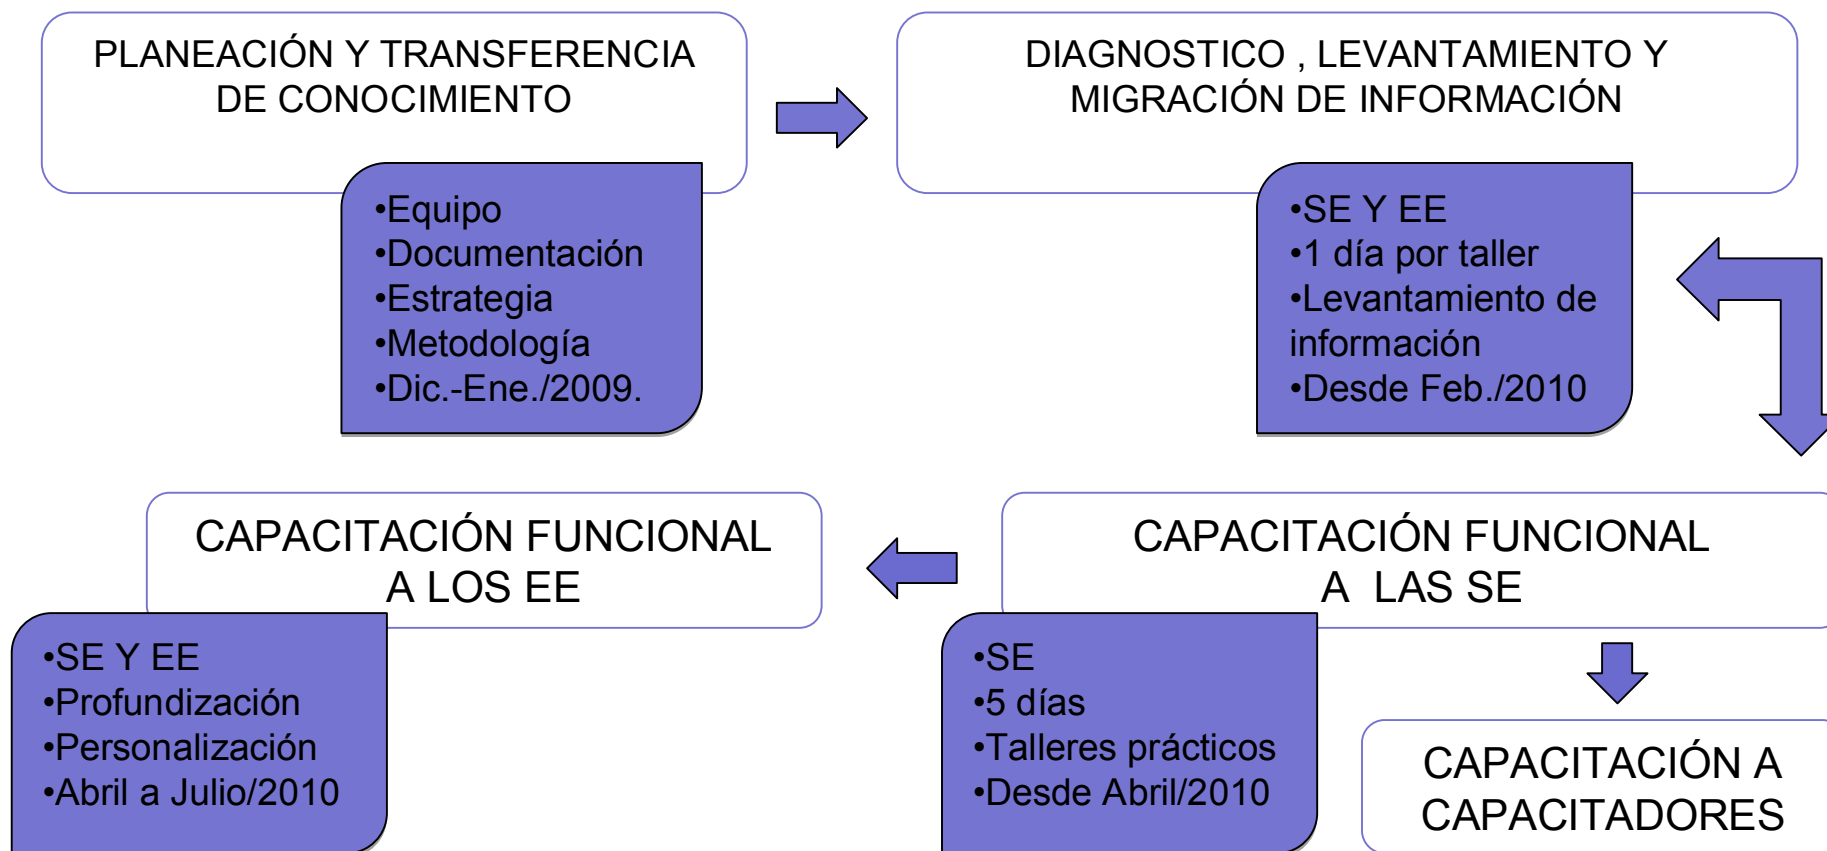

METODOLOGÍA

SOPORTE Y ASISTENCIA TECNICA (SE y EE) 2010