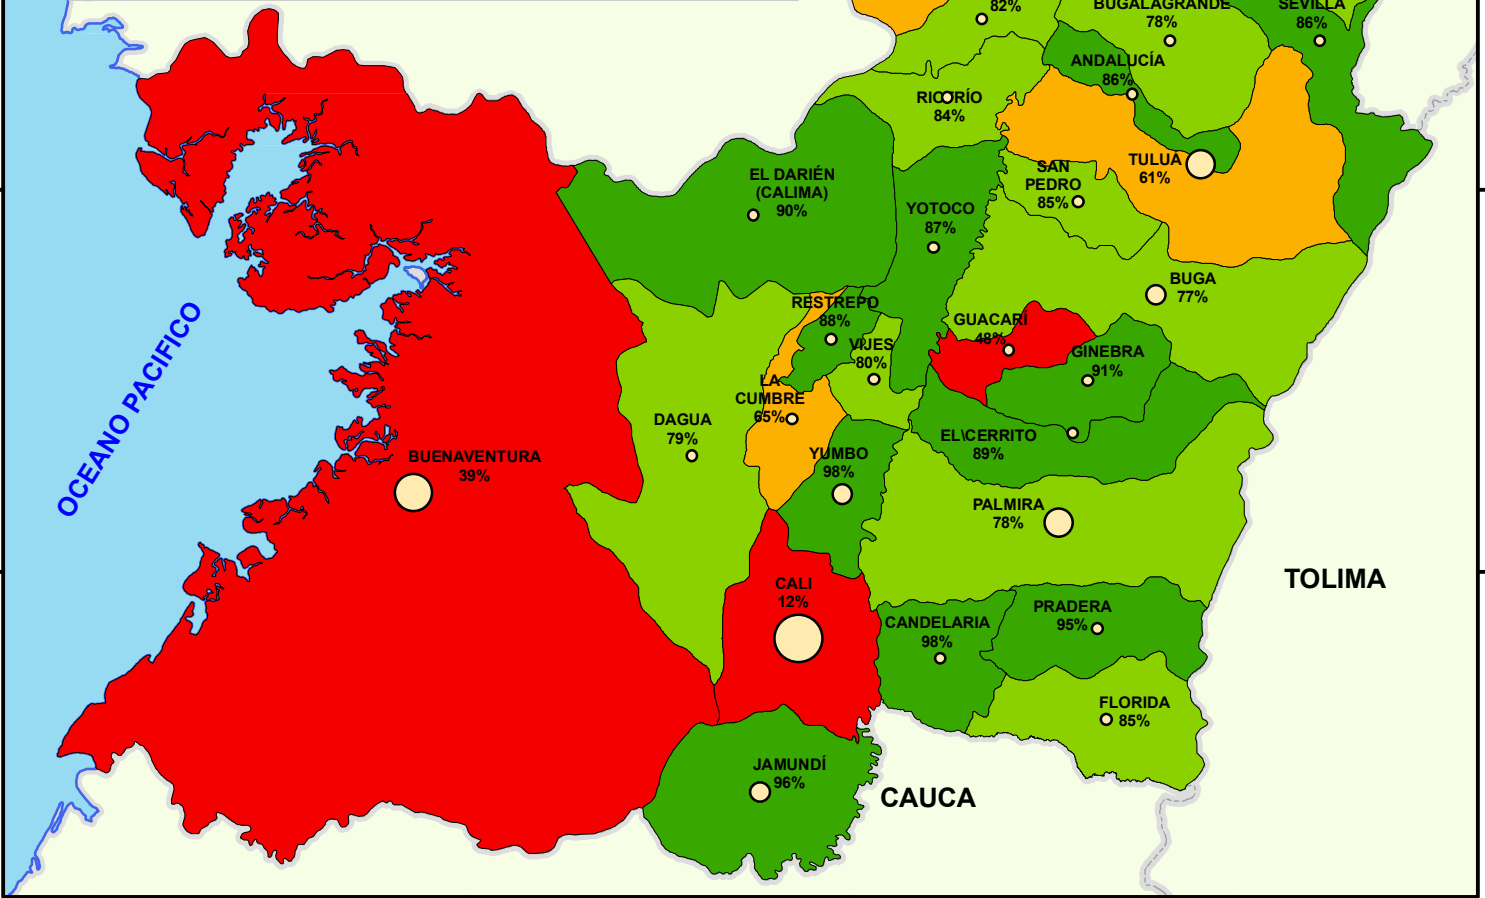

▭ LÍMITE DEPARTAMENTAL

▭ OCEANO PACIFICO

Datos con corte a 30/Jun/2009

Este es un mapa de borrador que ha sido generado para el proyecto "Diseño e implementación del Sistema de Información Geográfica para el Sector Educativo". No se constituye como Mapa Oficial generado por el IGAC.

ANTIOQUIA

RISARALDA

CALDAS

CHOCO

QUINDÍO

TOLIMA

CAUCA

OCEANO PACIFICO

77°30'W

77°0'W

76°30'W

76°0'W

5°30'N

5°30'N

5°0'N

5°0'N

4°30'N

4°30'N

4°0'N

4°0'N

3°30'N

3°30'N