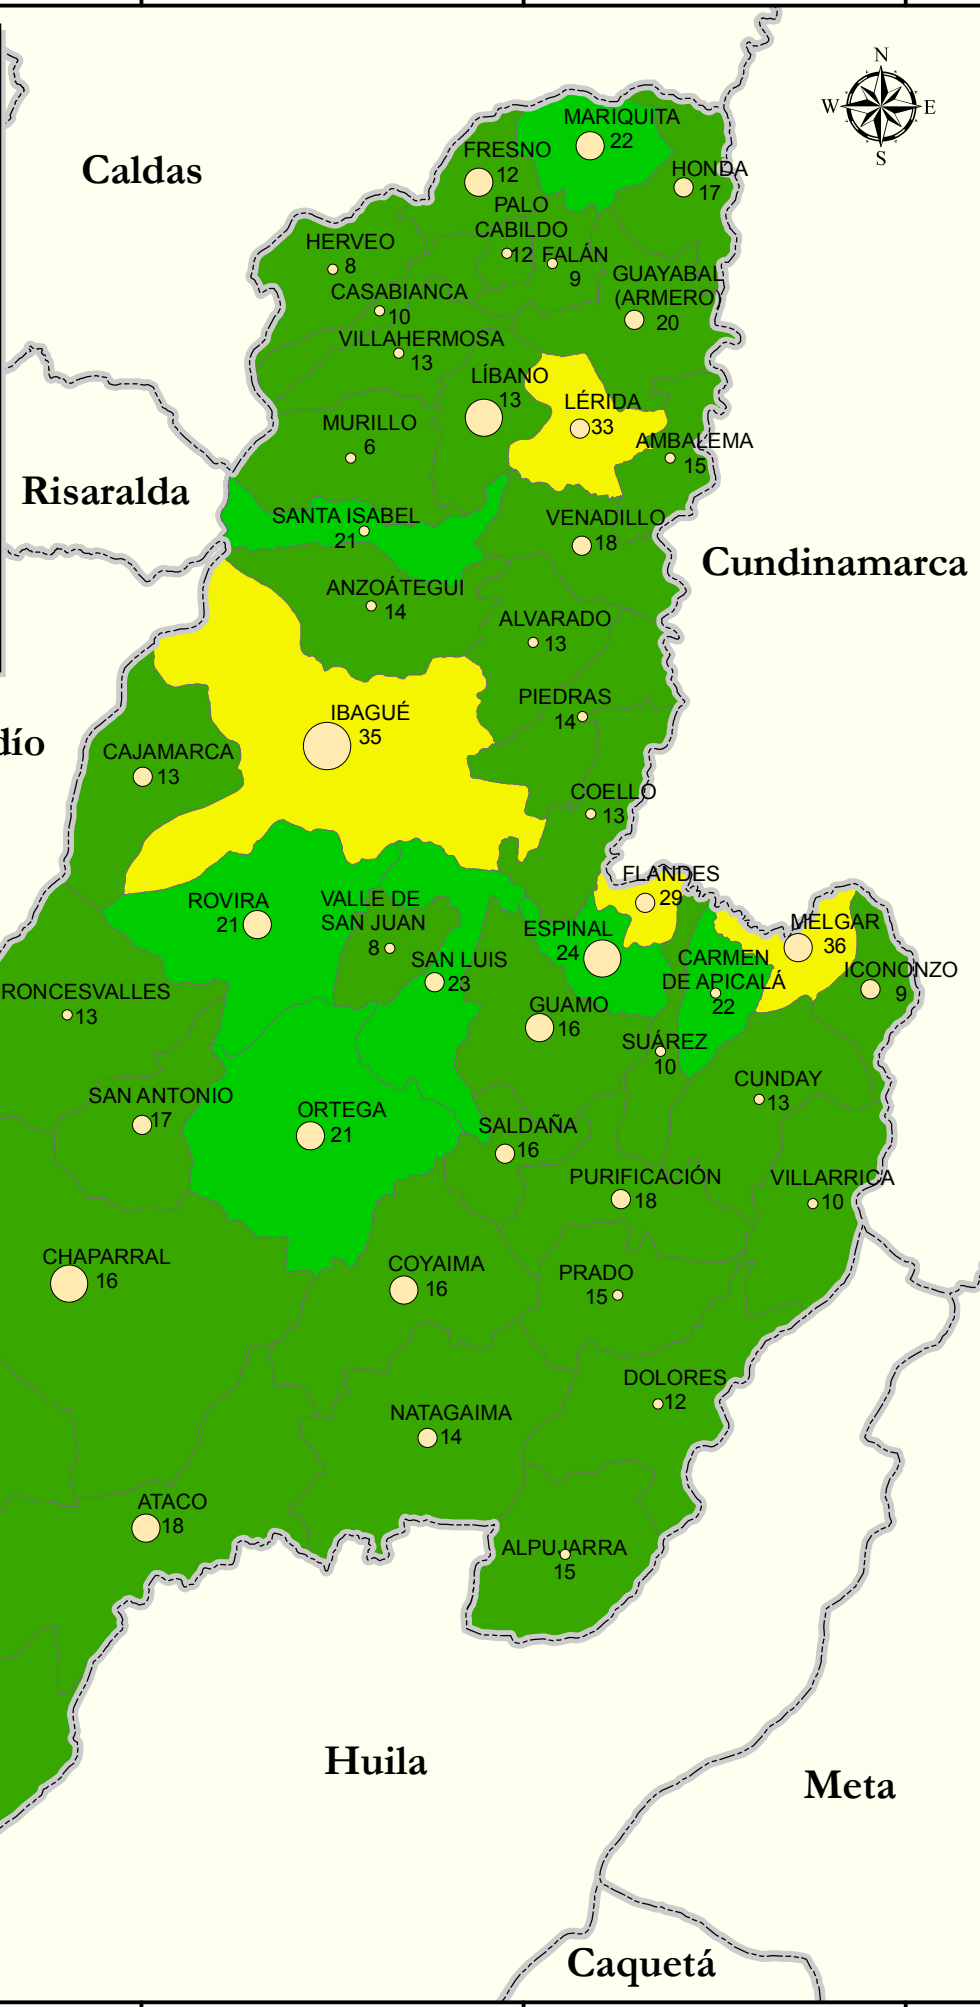

76°0'W

75°30'W

75°0'W

74°30'W

MAPA DE NÚMERO DE ESTUDIANTES POR COMPUTADOR

DEPARTAMENTO DEL TOLIMA

ESCALA 1:1.100.000

INFORMACIÓN DE REFERENCIA

Sistema de coordenadas geográficas Datum MAGNA - SIRGAS

LEYENDA

NÚMERO DE ESTUDIANTES MATRICULADOS	NÚMERO DE ESTUDIANTES POR COMPUTADOR
○ < 3000	< 21
○ 3.001 - 6.000	21 - 27
○ 6.001 - 10.000	28 - 36
○ 10.001 - 16.000	37 - 55
○ 16.001 - 92.200	> 55

Total Secretaría Ibagué	35
Total Secretaría Tolima	16
Total Departamento	19
Total Nacional	26

LÍMITE DEPARTAMENTAL Datos con corte a 30/Jun/2009

Caldas

Risaralda

Cundinamarca

Quindío

Valle del Cauca

Huila

Meta

Cauca

Caquetá

76°0'W

75°30'W

75°0'W

74°30'W

5°0'N

5°0'N

4°30'N

4°30'N

4°0'N

4°0'N

3°30'N

3°30'N

3°0'N

3°0'N