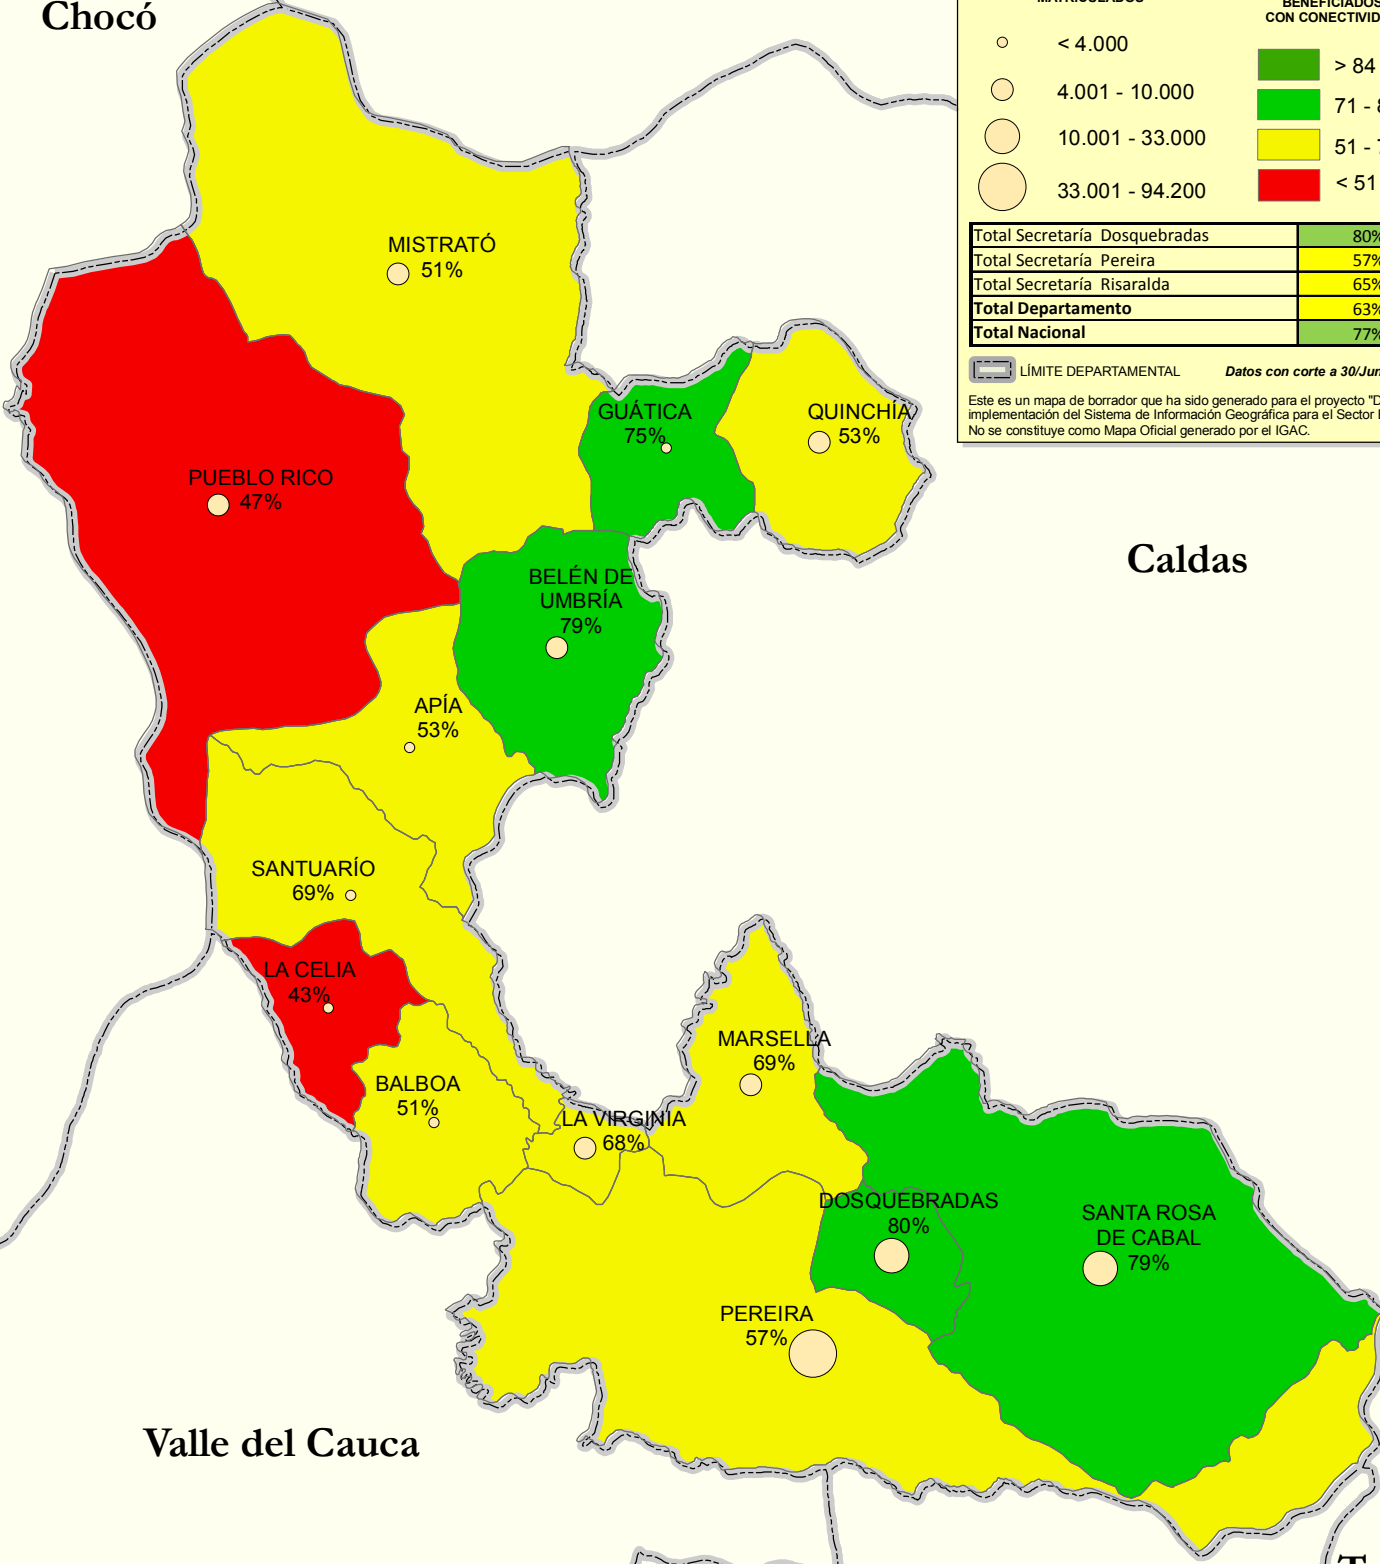

Antioquia

Chocó

MAPA DE PORCENTAJE DE MATRÍCULA CON CONECTIVIDAD

DEPARTAMENTO DE RISARALDA

ESCALA 1:500.000

INFORMACIÓN DE REFERENCIA

Sistema de coordenadas geográficas Dátum MAGNA - SIRGAS

LEYENDA

NÚMERO DE ESTUDIANTES MATRICULADOS

% DE ESTUDIANTES BENEFICIADOS CON CONECTIVIDAD

○ < 4.000

■ > 84

○ 4.001 - 10.000

■ 71 - 84

○ 10.001 - 33.000

■ 51 - 70

○ 33.001 - 94.200

■ < 51

Total Secretaría Dosquebradas	80%
Total Secretaría Pereira	57%
Total Secretaría Risaralda	65%
Total Departamento	63%
Total Nacional	77%

▬ LÍMITE DEPARTAMENTAL Datos con corte a 30/Jun/2009

Valle del Cauca

Caldas

Quindío

Tolima