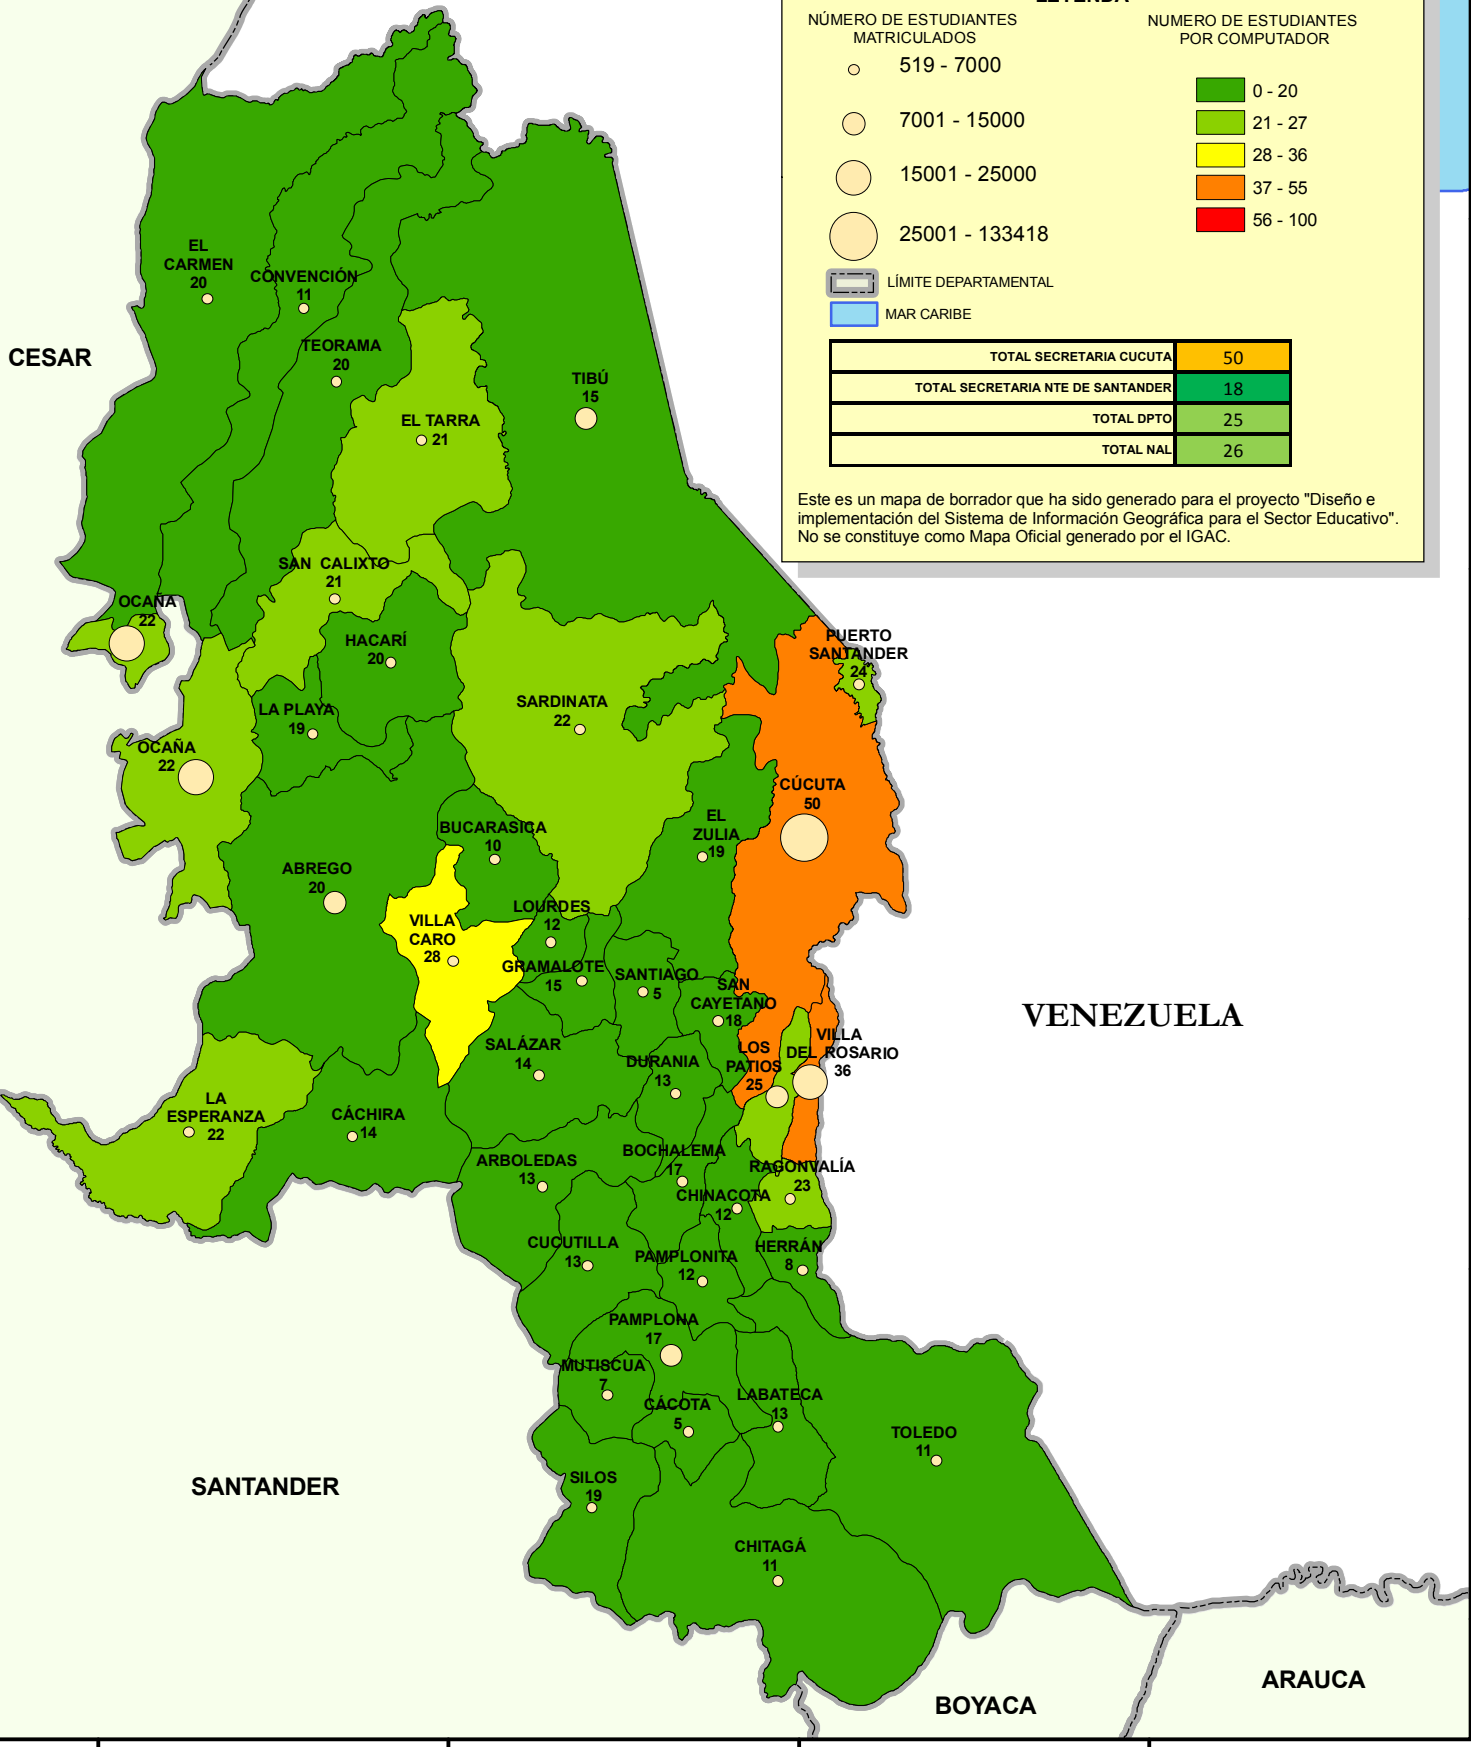

73°30'W

73°0'W

72°30'W

72°0'W

VENEZUELA

MAPA DE NÚMERO DE ESTUDIANTES POR COMPUTADOR DEPARTAMENTO DE NORTE DE SANTANDER

ESCALA 1:1.200.000

INFORMACIÓN DE REFERENCIA
Sistema de coordenadas geográficas Dátum MAGNA - SIRGAS

▭ MAR CARIBE

0 - 20

21 - 27

28 - 36

37 - 55

56 - 100

| | |
|-----------------------------------|----|
| TOTAL SECRETARIA CUCUTA | 50 |
| TOTAL SECRETARIA NTE DE SANTANDER | 18 |
| TOTAL DPTO | 25 |
| TOTAL NAL | 26 |

Este es un mapa de borrador que ha sido generado para el proyecto "Diseño e implementación del Sistema de Información Geográfica para el Sector Educativo". No se constituye como Mapa Oficial generado por el IGAC.

73°30'W

73°0'W

72°30'W

72°0'W

7°30'N

8°0'N

8°30'N

9°0'N