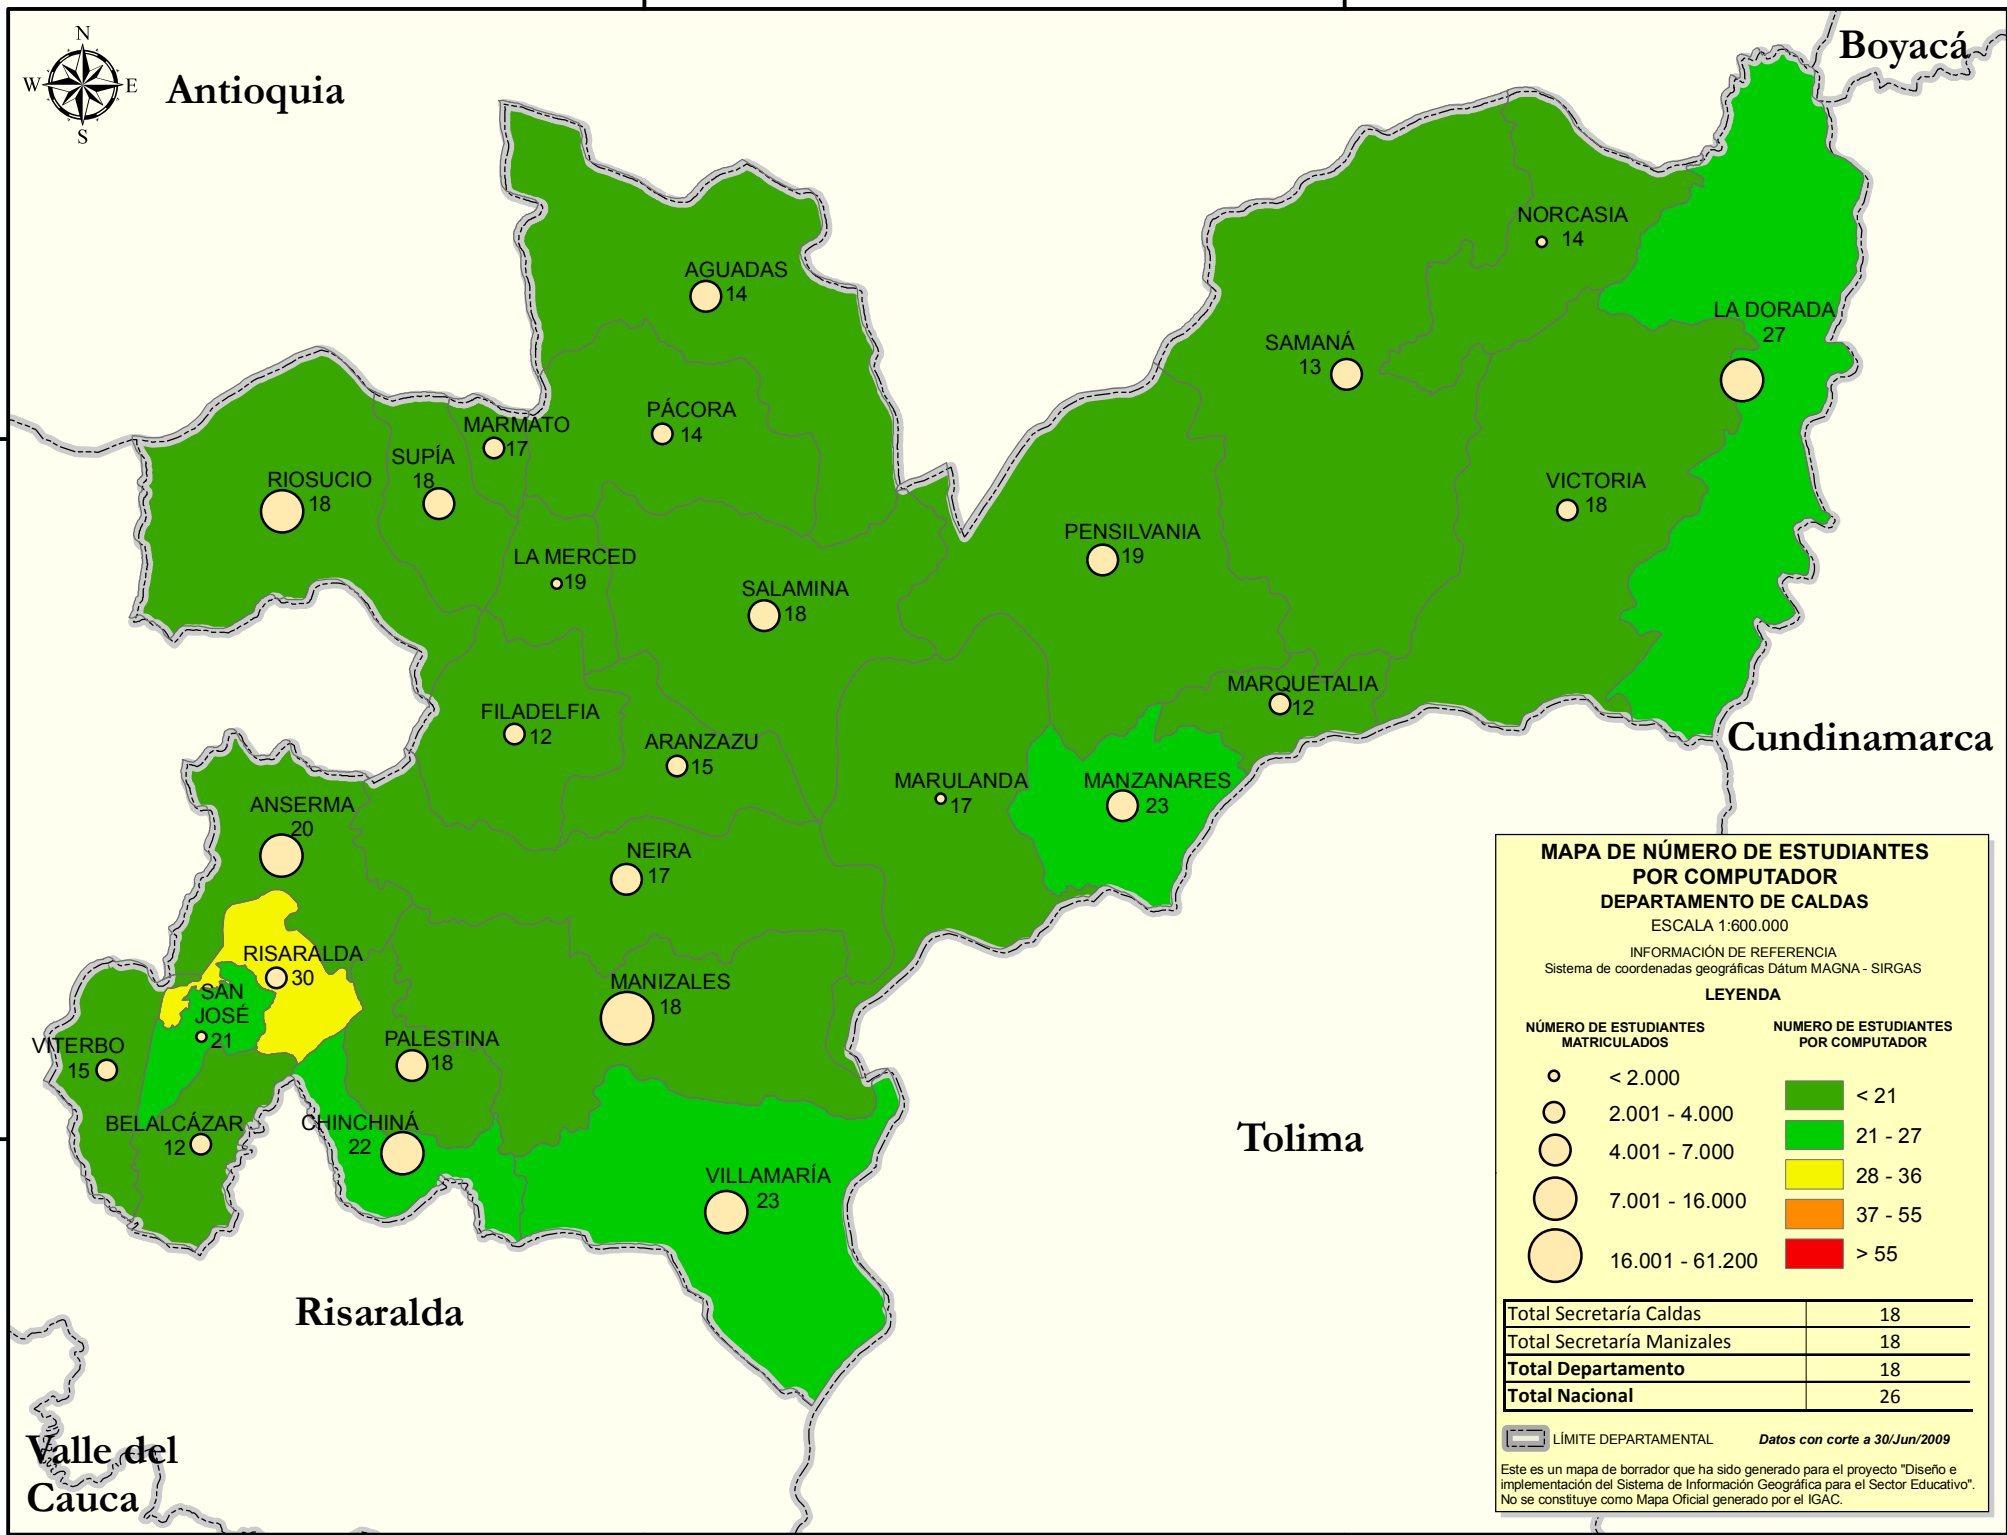

75°30'W

75°0'W

Antioquia

Boyacá

5°30'N

5°30'N

Cundinamarca

Tolima

Risaralda

Valle del Cauca

LIMITE DEPARTAMENTAL Datos con corte a 30/Jun/2009

Este es un mapa de borrador que ha sido generado para el proyecto "Diseño e implementación del Sistema de Información Geográfica para el Sector Educativo". No se constituye como Mapa Oficial generado por el IGAC.

75°30'W

75°0'W

5°0'N

5°0'N