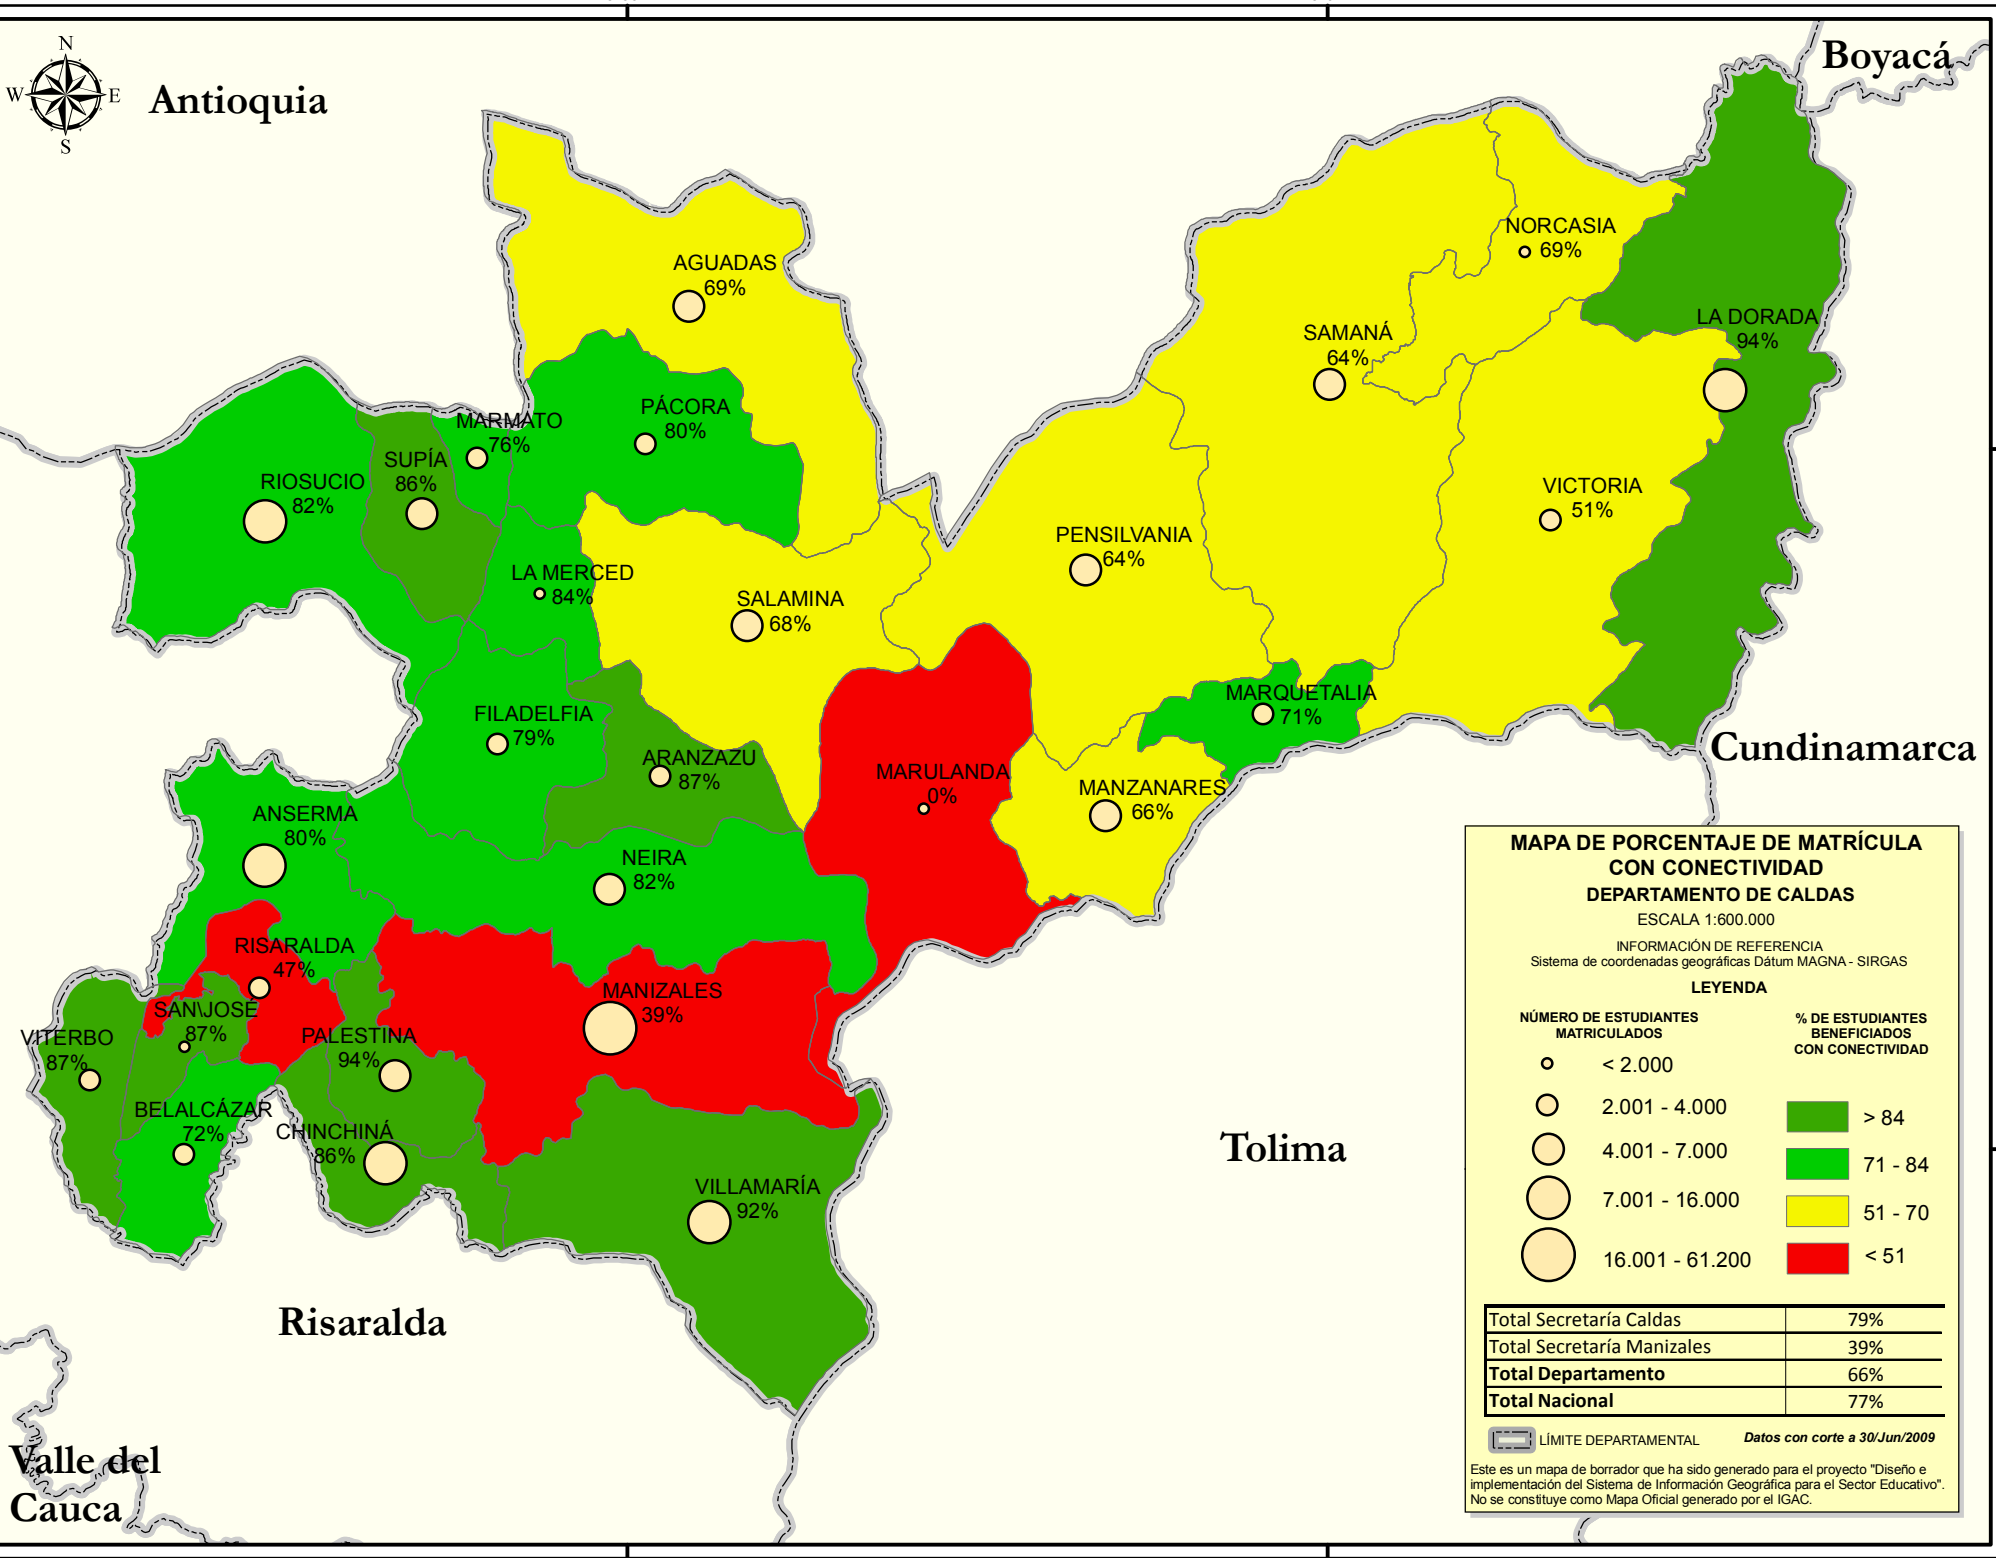

75°30'W

75°0'W

Antioquia

Boyacá

5°30'N

5°30'N

MAPA DE PORCENTAJE DE MATRÍCULA CON CONECTIVIDAD
DEPARTAMENTO DE CALDAS

ESCALA 1:600.000
INFORMACIÓN DE REFERENCIA
Sistema de coordenadas geográficas Datum MAGNA - SIRGAS

LÍMITE DEPARTAMENTAL Datos con corte a 30/Jun/2009

Este es un mapa de borrador que ha sido generado para el proyecto "Diseño e implementación del Sistema de Información Geográfica para el Sector Educativo". No se constituye como Mapa Oficial generado por el IGAC.

75°30'W

75°0'W

5°0'N

5°0'N

Valle del Cauca

Risaralda

Tolima

Cundinamarca

FILADELFIA

ARANZAZU

NEIRA

MARULANDA

MANZANARES

MARQUETALIA

PENSILVANIA

LA MERCED