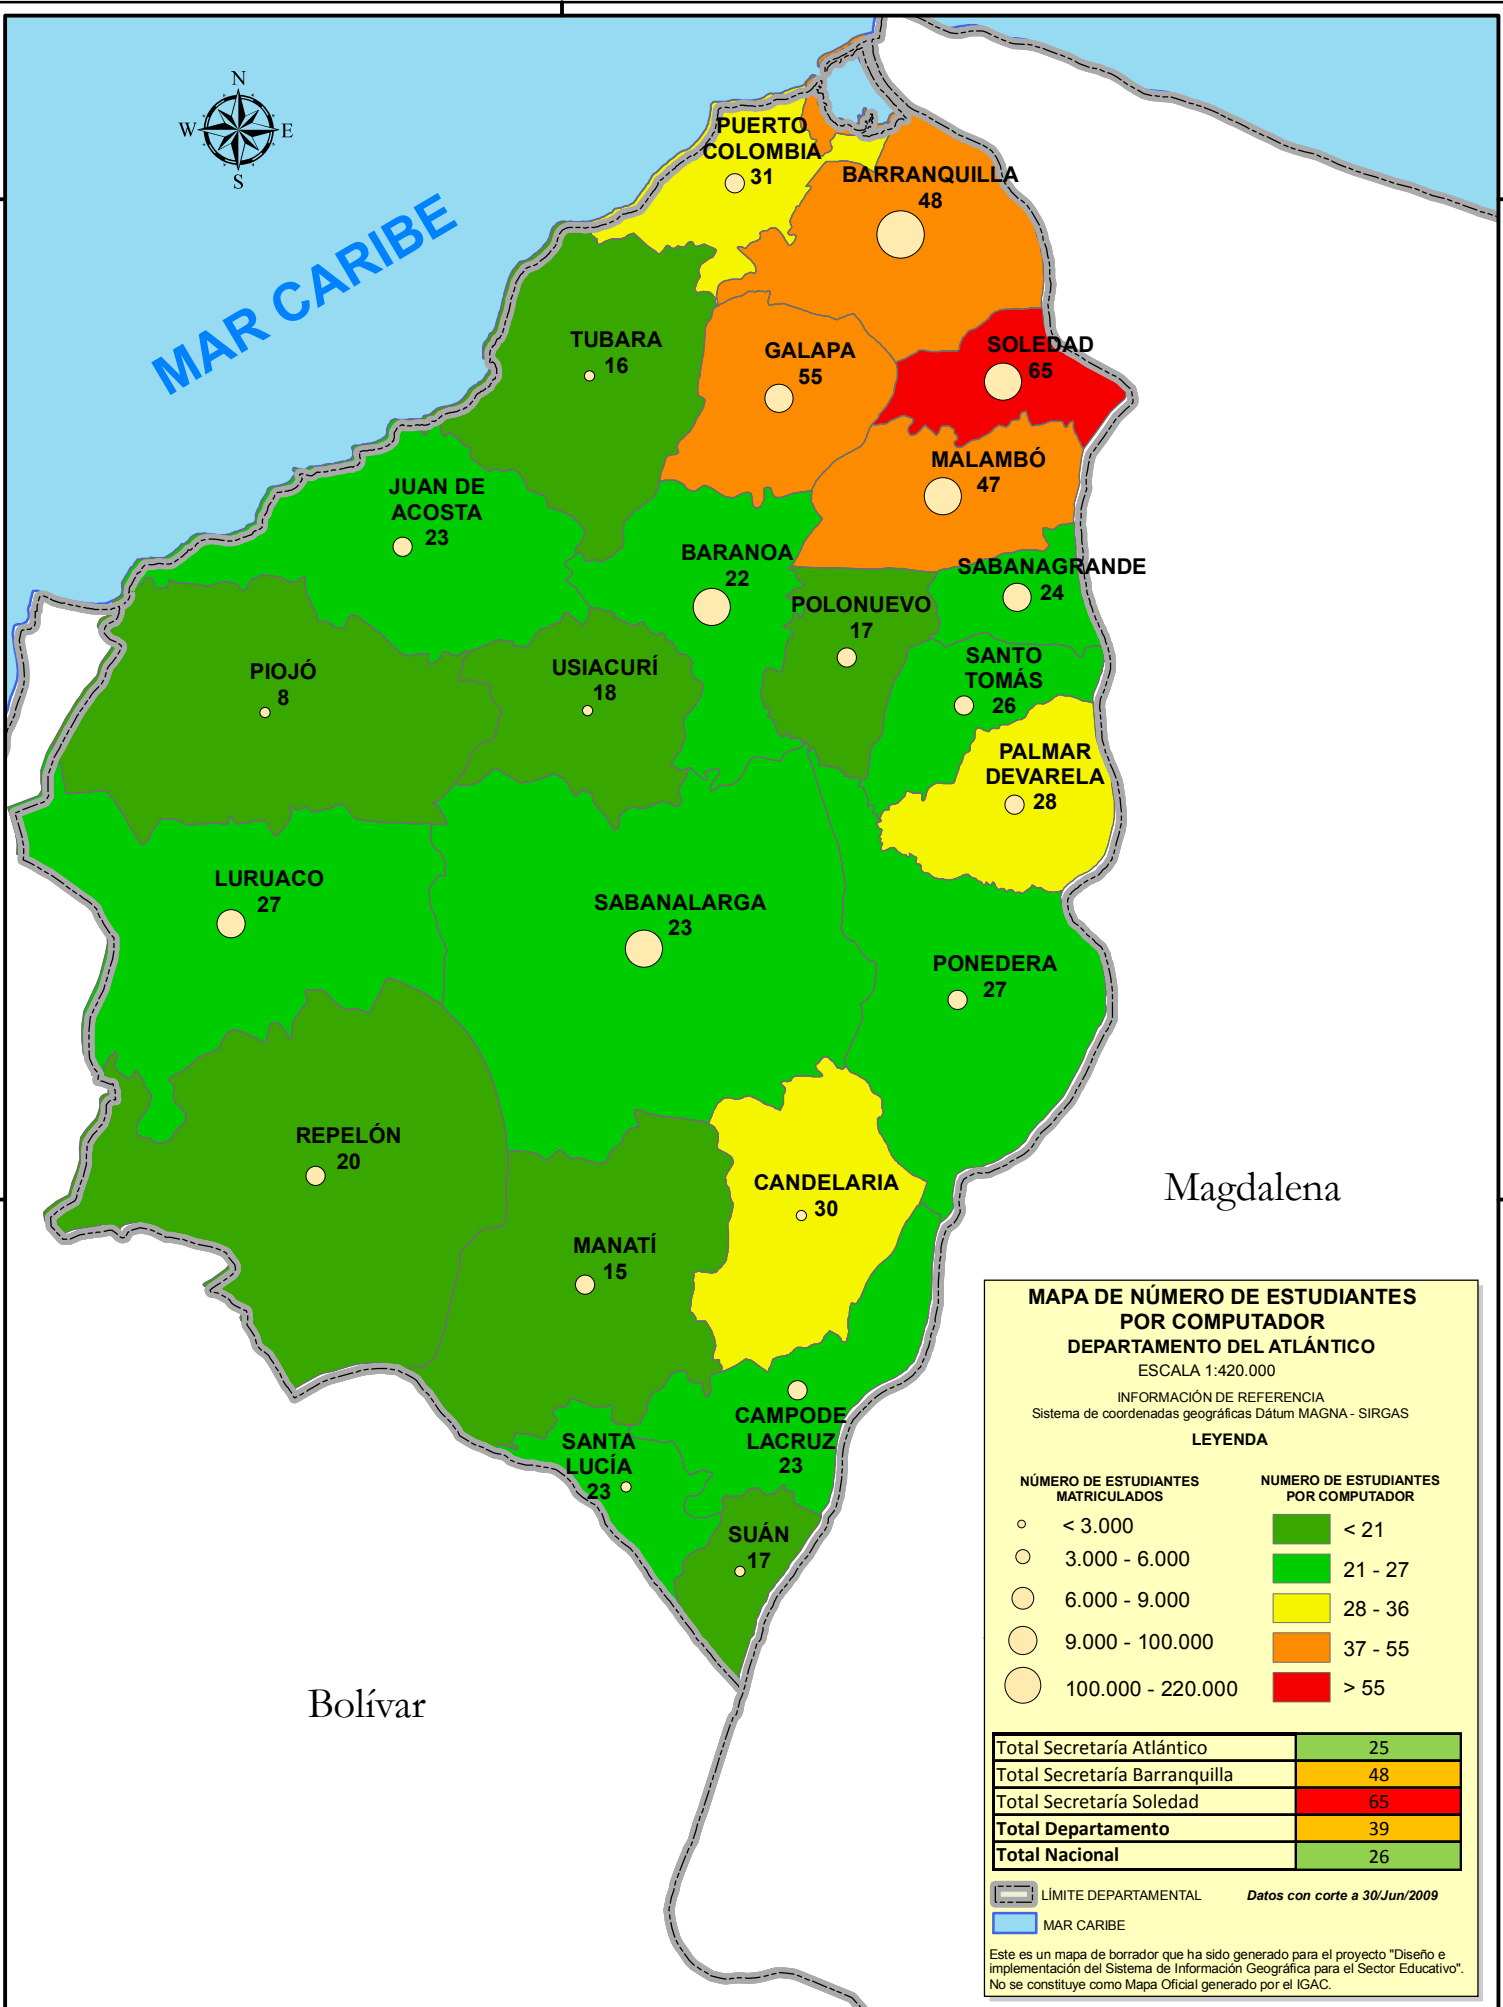

MAR CARIBE

Magdalena

Bolívar

**MAPA DE NÚMERO DE ESTUDIANTES POR COMPUTADOR**  
**DEPARTAMENTO DEL ATLÁNTICO**  
 ESCALA 1:420.000  
 INFORMACIÓN DE REFERENCIA  
 Sistema de coordenadas geográficas Dátum MAGNA - SIRGAS

**LEYENDA**

○ < 3.000	■ < 21
○ 3.000 - 6.000	■ 21 - 27
○ 6.000 - 9.000	■ 28 - 36
○ 9.000 - 100.000	■ 37 - 55
○ 100.000 - 220.000	■ > 55

Total Secretaría Atlántico	25
Total Secretaría Barranquilla	48
Total Secretaría Soledad	65
<b>Total Departamento</b>	<b>39</b>
Total Nacional	26

LÍMITE DEPARTAMENTAL      *Datos con corte a 30/Jun/2009*  
 MAR CARIBE

Este es un mapa de borrador que ha sido generado para el proyecto "Diseño e implementación del Sistema de Información Geográfica para el Sector Educativo". No se constituye como Mapa Oficial generado por el IGAC.