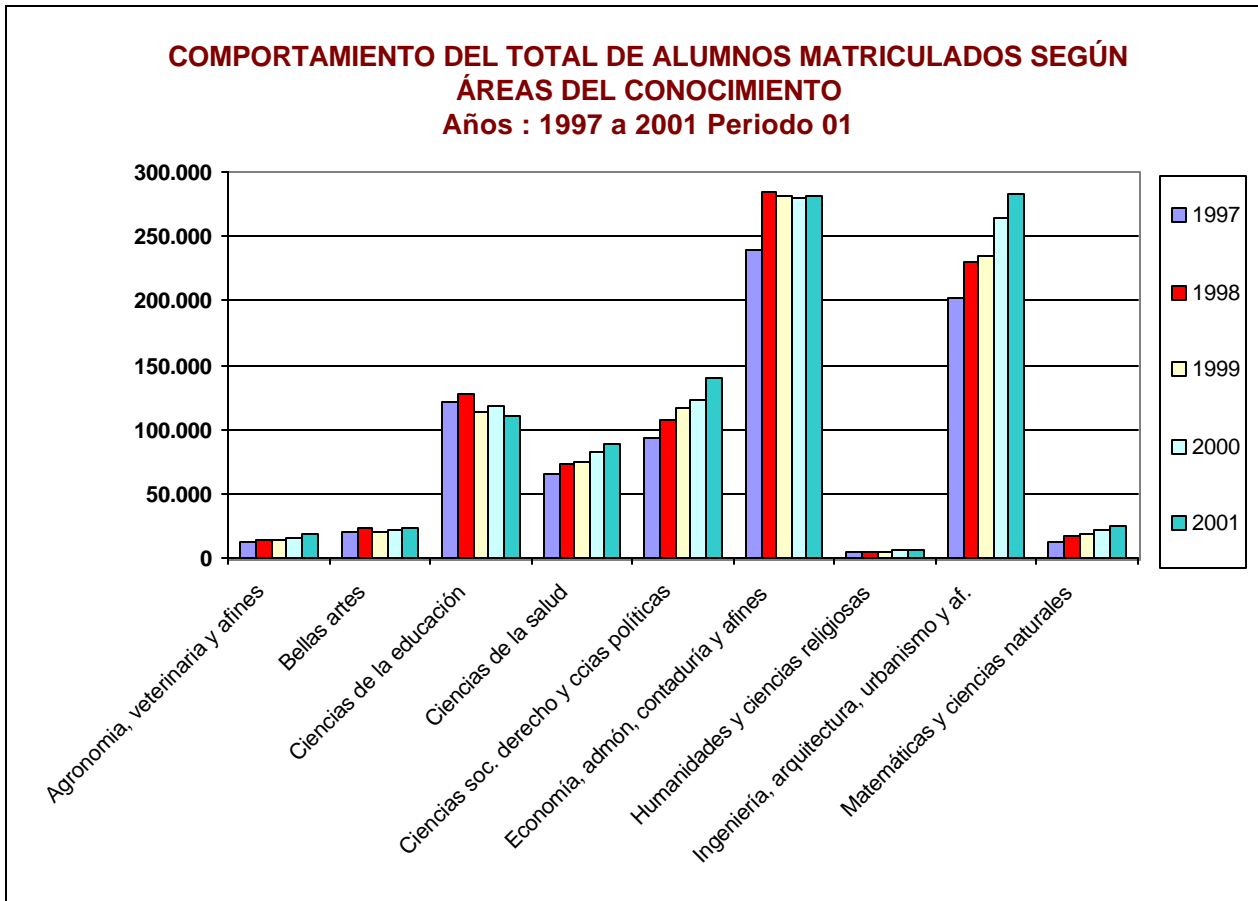

**COMPARATIVO DEL TOTAL DE ALUMNOS MATRICULADOS
EN LAS INSTITUCIONES DE EDUCACION SUPERIOR
SEGÚN CARÁCTER ACADÉMICO
Años 1997 - 2001**

Subdirección de Monitoreo y Vigilancia
Grupo de Estadística

CARÁCTER ACADÉMICO	1997	1998	1999	2000	2001
UNIVERSIDAD	536.575	597.122	581.221	640.088	655.613
INST.UNIVERITARIA	143.404	181.100	196.175	188.885	203.796
INST.TECNOLÓGICA	62.263	67.489	67.431	67.350	76.872
INST.TÉCNICA PROFESIONAL	30.049	34.129	33.117	37.762	40.962
TOTAL	772.291	879.840	877.944	934.085	977.243
VARIACION INTERANUAL		13,93%	-0,22%	6,39%	4,62%

TOTAL DE ALUMNOS MATRICULADOS SEGÚN ÁREAS DEL CONOCIMIENTO
Años 1997-2001

Subdirección de Monitoreo y Vigilancia
Grupo de Estadística

ÁREAS DEL CONOCIMIENTO	1997	1998	1999	2000	2001
Agronomía, veterinaria y afines	12.966	13.488	14.296	15.706	18.088
Bellas artes	20.674	22.664	20.799	22.477	23.808
Ciencias de la educación	121.267	127.449	113.714	118.057	110.828
Ciencias de la salud	65.877	72.547	73.892	82.973	87.870
Ciencias soc. derecho y ccias políticas	93.364	107.215	116.418	123.176	139.535
Economía, admón, contaduría y afines	238.867	283.819	280.708	279.473	281.649
Humanidades y ciencias religiosas	4.662	4.712	4.693	5.881	6.518
Ingeniería, arquitectura, urbanismo y af.	201.624	230.432	234.890	264.377	283.661
Matemáticas y ciencias naturales	12.990	17.514	18.534	21.965	25.286
TOTAL	772.291	879.840	877.944	934.085	977.243