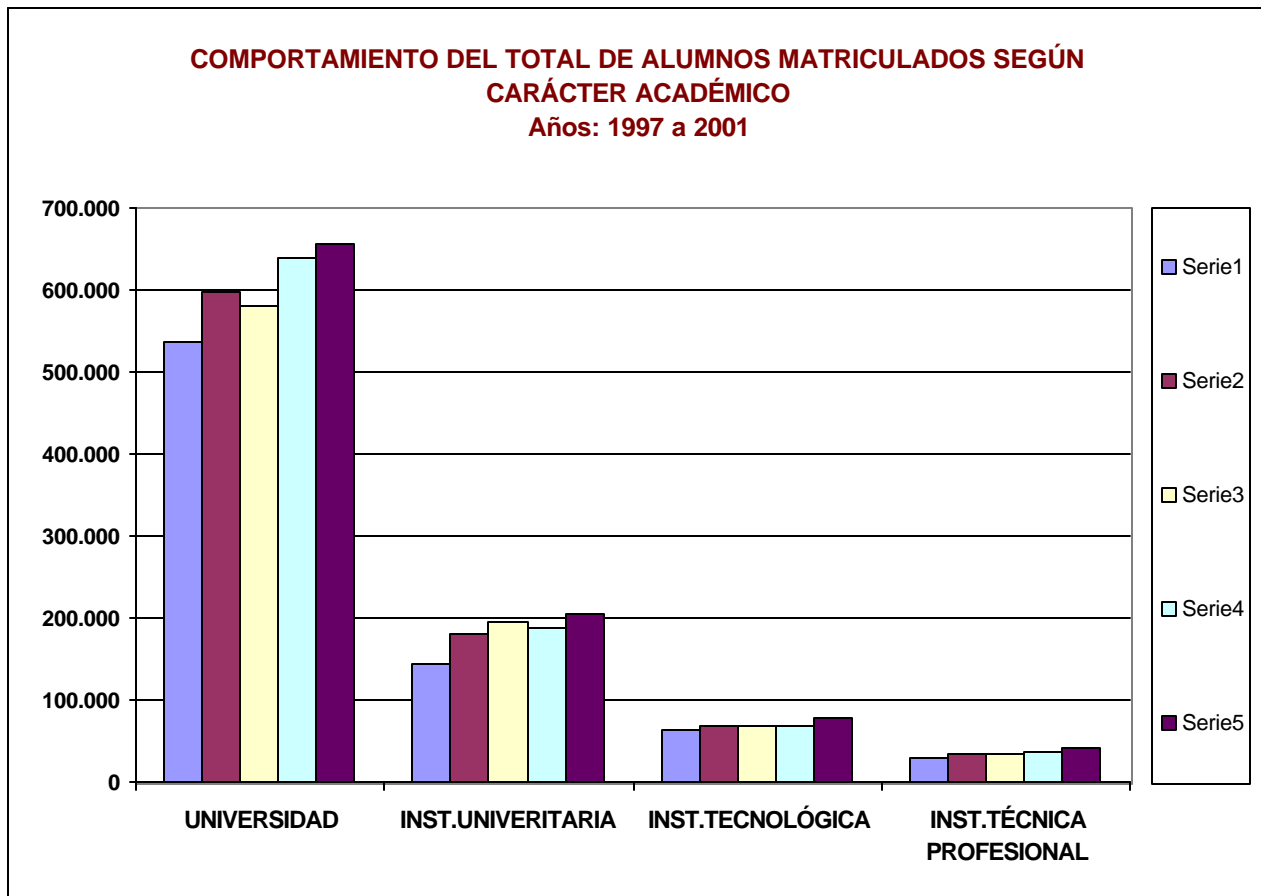

**COMPARATIVO DEL TOTAL DE ALUMNOS MATRICULADOS
EN LAS INSTITUCIONES DE EDUCACION SUPERIOR
SEGÚN CARÁCTER ACADÉMICO
Años 1997 - 2001**

Subdirección de Monitoreo y Vigilancia
Grupo de Estadística

CARÁCTER ACADÉMICO	1997	1998	1999	2000	2001
UNIVERSIDAD	536.575	597.122	581.221	640.088	655.613
INST.UNIVERITARIA	143.404	181.100	196.175	188.885	203.796
INST.TECNOLÓGICA	62.263	67.489	67.431	67.350	76.872
INST.TÉCNICA PROFESIONAL	30.049	34.129	33.117	37.762	40.962
TOTAL	772.291	879.840	877.944	934.085	977.243
VARIACION INTERANUAL		13,93%	-0,22%	6,39%	4,62%

TOTAL DE ALUMNOS MATRICULADOS SEGÚN ÁREAS DEL CONOCIMIENTO
Años 1997-2001

Subdirección de Monitoreo y Vigilancia
Grupo de Estadística

ÁREAS DEL CONOCIMIENTO	1997	1998	1999	2000	2001
Agronomía, veterinaria y afines	12.966	13.488	14.296	15.706	18.088
Bellas artes	20.674	22.664	20.799	22.477	23.808
Ciencias de la educación	121.267	127.449	113.714	118.057	110.828
Ciencias de la salud	65.877	72.547	73.892	82.973	87.870
Ciencias soc. derecho y ccias políticas	93.364	107.215	116.418	123.176	139.535
Economía, admón, contaduría y afines	238.867	283.819	280.708	279.473	281.649
Humanidades y ciencias religiosas	4.662	4.712	4.693	5.881	6.518
Ingeniería, arquitectura, urbanismo y af.	201.624	230.432	234.890	264.377	283.661
Matemáticas y ciencias naturales	12.990	17.514	18.534	21.965	25.286
TOTAL	772.291	879.840	877.944	934.085	977.243